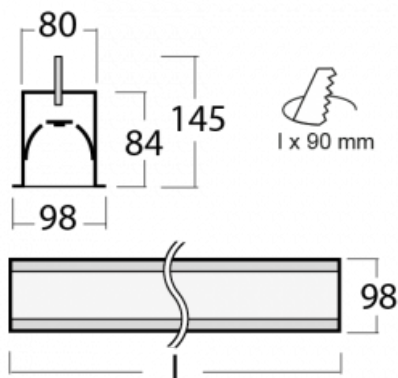

Svítidlo

Lina80-S

05S-000I-25GHTD/840, S

EPD®

Svítidla rodiny Lina80-S nabízíme v přisazené, závěsné a vestavné variantě, i s prosvětlenými rohy. Systém spojený do dlouhých linií či různých tvarů pomocí překrývaných spojů, které neprosvítají, uplatníte v malé kanceláři i velkém sále.

Technický výkres

Typ montáže	Vestavné
Typ vyzařování	Přímé
Tvar svítidla	Lineární
Barva svítidla	Stříbrná
Materiál	Hliník
Životnost	L80/B10 70 000 hodin
Záruka	60 měsíců
Popis svítidla	Svítidlo vestavné
Rozměry	1403 mm × 98 mm × 84 mm
Světelný zdroj	LED MODUL
Druh optiky	Mikroprisma
Světelný tok*	5620 lm ± 10 %
Teplota chromatičnosti	4000 K studená bílá
Měrný výkon	103 lm/W
MacAdam zdroje	2
Index podání barev	80
UGR max. X=4H Y=8H, ρ=70,50,20	22.2
Příkon svítidla	54.8 W ± 10 %
Zapojení svítidla	Stmívatelné DALI nebo tlačítkem
Elektrické napětí	220-240V
Frekvence	50/60Hz

⊕ CE IP 40

Ke stažení[Montážní návod](#)[Fotografie](#)

Příslušenství

00-00101, S
2xkoncovka - kov,
5pól.svorkovnice,
přůchodka; Lipo80

00-00200, N
spoj přímý

00-01200, F
příslušenství k
demontáži el. modulu z
profilu