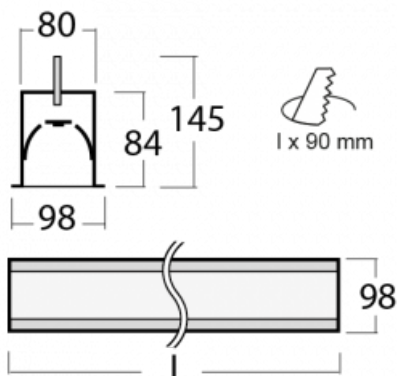

# Lina80-S

05S-000I-25GGM/830, S

EPD®

Svítidla rodiny Lina80-S nabízíme v přisazené, závěsné a vestavné variantě, i s prosvětlenými rohy. Systém spojený do dlouhých linií či různých tvarů pomocí překrývaných spojů, které neprosvítají, uplatníte v malé kanceláři i velkém sále.

## Technický výkres

Typ montáže	Vestavné
Typ vyzařování	Přímé
Tvar svítidla	Lineární
Barva svítidla	Stříbrná
Materiál	Hliník
Životnost	L90/B50 60 000 hodin
Záruka	60 měsíců
Popis svítidla	Svítidlo vestavné
Rozměry	1403 mm × 98 mm × 84 mm
Světelný zdroj	LED MODUL
Druh optiky	Mikroprisma
Světelný tok*	3240 lm ± 10 %
Teplota chromatičnosti	3000 K teplá bílá
Měrný výkon	105 lm/W
MacAdam zdroje	2
Index podání barev	80
UGR max. X=4H Y=8H, ρ=70,50,20	20.3
Příkon svítidla	31 W ± 10 %
Zapojení svítidla	Elektronický předřadník nestmívatelný s 1h nouzí
Elektrické napětí	220-240V
Frekvence	50/60Hz

⊕ CE IP 40

**Ke stažení**

Montážní návod

Fotografie

**Příslušenství**

**00-00101, S**  
2xkoncovka - kov,  
5pól.svorkovnice,  
přůchodka; Lipo80

**00-00200, N**  
spoj přímý

**00-01200, F**  
příslušenství k  
demontáži el. modulu z  
profilu