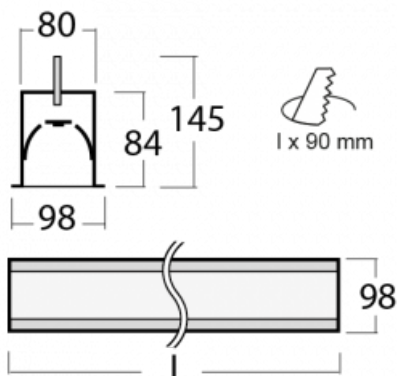

# Lina80-S

05S-000I-25GGM/830, B

EPD®

Svítidla rodiny Lina80-S nabízíme v přisazené, závěsné a vestavné variantě, i s prosvětlenými rohy. Systém spojený do dlouhých linií či různých tvarů pomocí překrývaných spojů, které neprosvítají, uplatníte v malé kanceláři i velkém sále.

## Technický výkres

Typ montáže	Vestavné
Typ vyzařování	Přímé
Tvar svítidla	Lineární
Barva svítidla	Černá
Materiál	Hliník
Životnost	L90/B50 60 000 hodin
Záruka	60 měsíců
Popis svítidla	Svítidlo vestavné
Rozměry	1403 mm × 98 mm × 84 mm
Světelný zdroj	LED MODUL
Druh optiky	Mikroprisma
Světelný tok	3240 lm ± 10 %
Teplota chromatičnosti	3000 K teplá bílá
Měrný výkon	105 lm/W
MacAdam zdroje	2
Index podání barev	80
UGR max. X=4H Y=8H, ρ=70,50,20	20.3
Příkon svítidla	31 W ± 10 %
Zapojení svítidla	Elektronický předřadník nestmívatelný s 1h nouzí
Elektrické napětí	220-240V
Frekvence	50/60Hz

⊕ CE IP 40

**Ke stažení**[Montážní návod](#)[Fotografie](#)

**Příslušenství**

**00-00101, B**  
2xkoncovka - kov,  
5pól.svorkovnice,  
přůchodka; Lipo80

**00-00200, N**  
spoj přímý

**00-01200, F**  
příslušenství k  
demontáži el. modulu z  
profilu