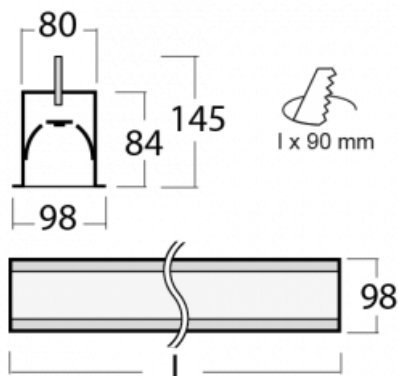

Svítidlo

Lina80-S

05S-000I-25GEE/840, S

EPD®

Svítidla rodiny Lina80-S nabízíme v přisazené, závěsné a vestavné variantě, i s prosvětlenými rohy. Systém spojený do dlouhých linií či různých tvarů pomocí překrývaných spojů, které neprosvítají, uplatníte v malé kanceláři i velkém sále.

Technický výkres

Typ montáže	Vestavné
Typ vyzařování	Přímé
Tvar svítidla	Lineární
Barva svítidla	Stříbrná
Materiál	Hliník
Životnost	L90/B50 60 000 hodin
Záruka	5 let
Popis svítidla	Svítidlo vestavné
Rozměry	1403 mm × 98 mm × 84 mm
Světelný zdroj	LED MODUL
Druh optiky	Mikroprisma
Světelný tok*	1180 lm
Teplota chromatičnosti	4000 K studená bílá
Měrný výkon	120 lm/W
MacAdam zdroje	2
Index podání barev	80
UGR max. X=4H Y=8H, ρ=70,50,20	16.8
Příkon svítidla*	9.8 W
Zapojení svítidla	ON/OFF
Elektrické napětí	220-240V
Frekvence	50/60Hz

 **IP 40**

*±10 %

Ke stažení[Montážní návod](#)[Fotografie](#)

Příslušenství

00-00100, S
2xkoncovka - kov,
3pól.svorkovnice,
průchodka; Lipo80

00-00200, N
spoj přímý

00-00500
vodič pro nouzové
osvětlení XX-
XXXX-20