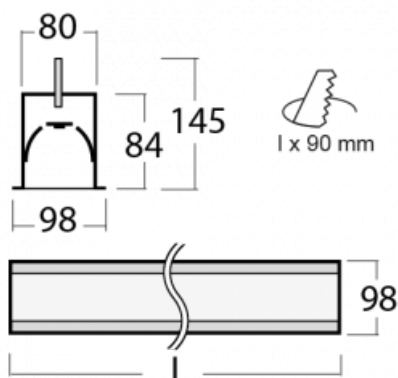

Svítidlo

Lina80-S

05S-000I-20GHE/840, B

EPD®

Svítidla rodiny Lina80-S nabízíme v přisazené, závěsné a vestavné variantě, i s prosvětlenými rohy. Systém spojený do dlouhých linií či různých tvarů pomocí překrývaných spojů, které neprosvítají, uplatníte v malé kanceláři i velkém sále.

Technický výkres

Typ montáže	Vestavné
Typ vyzařování	Přímé
Tvar svítidla	Lineární
Barva svítidla	Černá
Materiál	Hliník
Životnost	L80/B10 70 000 hodin
Záruka	60 měsíců
Popis svítidla	Svítidlo vestavné

Rozměry	1122 mm × 98 mm × 84 mm
Světelný zdroj	LED MODUL