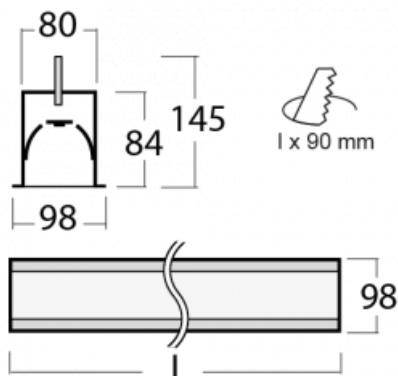

# Lina80-S

05S-000I-20GGE/830, S

EPD®

Svítidla rodiny Lina80-S nabízíme v přisazené, závěsné a vestavné variantě, i s prosvětlenými rohy. Systém spojený do dlouhých linií či různých tvarů pomocí překrývaných spojů, které neprosvítají, uplatníte v malé kanceláři i velkém sále.

## Technický výkres

Typ montáže	Vestavné
Typ vyzařování	Přímé
Tvar svítidla	Lineární
Barva svítidla	Stříbrná
Materiál	Hliník
Životnost	L90/B50 60 000 hodin
Záruka	5 let
Popis svítidla	Svítidlo vestavné
Rozměry	1122 mm × 98 mm × 84 mm
Světelný zdroj	LED MODUL
Druh optiky	Mikroprisma
Světelný tok*	2590 lm
Teplota chromatičnosti	3000 K teplá bílá
Měrný výkon	104 lm/W
MacAdam zdroje	2
Index podání barev	80
UGR max. X=4H Y=8H, ρ=70,50,20	20.3
Příkon svítidla*	24.8 W
Zapojení svítidla	ON/OFF
Elektrické napětí	220-240V
Frekvence	50/60Hz