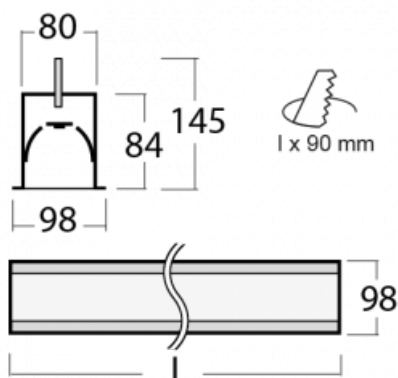

Svítidlo

Lina80-S

05S-000I-20GEM3/830, W

EPD®

Svítidla rodiny Lina80-S nabízíme v přisazené, závěsné a vestavné variantě, i s prosvětlenými rohy. Systém spojený do dlouhých linií či různých tvarů pomocí překrývaných spojů, které neprosvítají, uplatníte v malé kanceláři i velkém sále.

Technický výkres

Typ montáže	Vestavné
Typ vyzařování	Přímé
Tvar svítidla	Lineární
Barva svítidla	Bílá
Materiál	Hliník
Životnost	L90/B50 60 000 hodin
Záruka	60 měsíců
Popis svítidla	Svítidlo vestavné
Rozměry	1122 mm × 98 mm × 84 mm
Světelný zdroj	LED MODUL
Druh optiky	Mikroprisma
Světelný tok*	900 lm ± 10 %
Teplota chromatičnosti	3000 K teplá bílá
Měrný výkon	115 lm/W
MacAdam zdroje	2
Index podání barev	80
UGR max. X=4H Y=8H, ρ=70,50,20	16.6
Příkon svítidla	7.8 W ± 10 %
Zapojení svítidla	Elektronický předřadník nestmívatelný s 3h nouzí
Elektrické napětí	220-240V
Frekvence	50/60Hz

⊕ CE IP 40

Ke stažení

Montážní návod

Fotografie

Příslušenství

00-00101, W
2xkoncovka - kov,
5pól.svorkovnice,
průchodka; Lipo80

00-00200, N
spoj přímý

00-01200, F
příslušenství k
demontáži el. modulu z
profilu