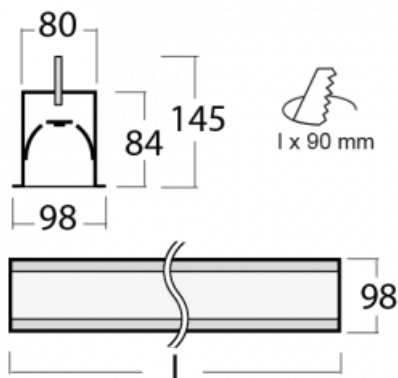

Svítidlo

Lina80-S

05S-000I-20GEM/830, B

EPD®

Svítidla rodiny Lina80-S nabízíme v přisazené, závěsné a vestavné variantě, i s prosvětlenými rohy. Systém spojený do dlouhých linií či různých tvarů pomocí překrývaných spojů, které neprosvítají, uplatníte v malé kanceláři i velkém sále.

Technický výkres

Typ montáže	Vestavné
Typ vyzařování	Přímé
Tvar svítidla	Lineární
Barva svítidla	Černá
Materiál	Hliník
Životnost	L90/B50 60 000 hodin
Záruka	60 měsíců
Popis svítidla	Svítidlo vestavné
Rozměry	1122 mm × 98 mm × 84 mm
Světelný zdroj	LED MODUL
Druh optiky	Mikroprisma
Světelný tok	900 lm ± 10 %
Teplota chromatičnosti	3000 K teplá bílá
Měrný výkon	115 lm/W
MacAdam zdroje	2
Index podání barev	80
UGR max. X=4H Y=8H, ρ=70,50,20	16.6
Příkon svítidla	7.8 W ± 10 %
Zapojení svítidla	Elektronický předřadník nestmívatelný s 1h nouzí
Elektrické napětí	220-240V
Frekvence	50/60Hz

⊕ CE IP 40

Ke stažení[Montážní návod](#)[Fotografie](#)

Příslušenství

00-00101, B
2xkoncovka - kov,
5pól.svorkovnice,
přůchodka; Lipo80

00-00200, N
spoj přímý

00-01200, F
příslušenství k
demontáži el. modulu z
profilu