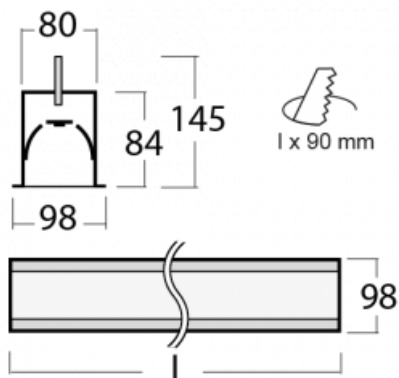

Svítidlo

Lina80-S

05S-000I-15GHD/830, S

EPD®

Svítidla rodiny Lina80-S nabízíme v přisazené, závěsné a vestavné variantě, i s prosvětlenými rohy. Systém spojený do dlouhých linií či různých tvarů pomocí překrývaných spojů, které neprosvítají, uplatníte v malé kanceláři i velkém sále.

Technický výkres

Typ montáže	Vestavné
Typ vyzařování	Přímé
Tvar svítidla	Lineární
Barva svítidla	Stříbrná
Materiál	Hliník
Životnost	L80/B10 70 000 hodin
Záruka	5 let
Popis svítidla	Svítidlo vestavné
Rozměry	842 mm × 98 mm × 84 mm
Světelný zdroj	LED MODUL
Druh optiky	Mikroprisma
Světelný tok*	3210 lm
Teplota chromatičnosti	3000 K teplá bílá
Měrný výkon	98 lm/W
MacAdam zdroje	2
Index podání barev	80
UGR max. X=4H Y=8H, ρ=70,50,20	22.1
Příkon svítidla*	32.9 W
Zapojení svítidla	DALI
Elektrické napětí	220-240V
Frekvence	50/60Hz

⊥ CE IP 40

*±10 %

Ke stažení[Montážní návod](#)[Fotografie](#)

Příslušenství

00-00101, S
2xkoncovka - kov,
5pól.svorkovnice,
průchodka; Lipo80

00-00200, N
spoj přímý

00-01200, F
příslušenství k
demontáži el. modulu z
profilu