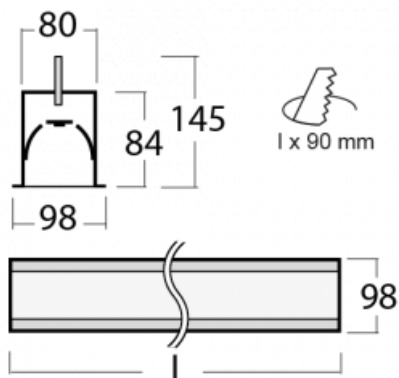

# Lina80-S

05S-000I-15GGD/840, B

EPD®

Svítidla rodiny Lina80-S nabízíme v přisazené, závěsné a vestavné variantě, i s prosvětlenými rohy. Systém spojený do dlouhých linií či různých tvarů pomocí překrývaných spojů, které neprosvítají, uplatníte v malé kanceláři i velkém sále.

## Technický výkres

Typ montáže	Vestavné
Typ vyzařování	Přímé
Tvar svítidla	Lineární
Barva svítidla	Černá
Materiál	Hliník
Životnost	L90/B50 60 000 hodin
Záruka	5 let
Popis svítidla	Svítidlo vestavné
Rozměry	842 mm × 98 mm × 84 mm
Světelný zdroj	LED MODUL
Druh optiky	Mikroprisma
Světelný tok*	2040 lm
Teplota chromatičnosti	4000 K studená bílá
Měrný výkon	110 lm/W
MacAdam zdroje	2
Index podání barev	80
UGR max. X=4H Y=8H, ρ=70,50,20	20.5
Příkon svítidla*	18.6 W
Zapojení svítidla	DALI
Elektrické napětí	220-240V
Frekvence	50/60Hz

⊥ CE IP 40

\*±10 %

**Ke stažení**

Montážní návod

Fotografie

**Příslušenství**

**00-00101, B**  
2xkoncovka - kov,  
5pól.svorkovnice,  
průchodka; Lipo80

**00-00200, N**  
spoj přímý