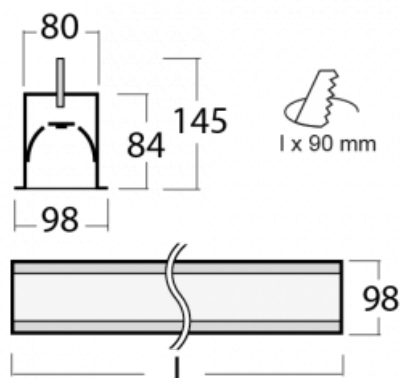

# Lina80-S

05S-000I-10GHE/840, W

EPD®

Svítidla rodiny Lina80-S nabízíme v přisazené, závěsné a vestavné variantě, i s prosvětlenými rohy. Systém spojený do dlouhých linií či různých tvarů pomocí překrývaných spojů, které neprosvítají, uplatníte v malé kanceláři i velkém sále.

## Technický výkres

Typ montáže	Vestavné
Typ vyzařování	Přímé
Tvar svítidla	Lineární
Barva svítidla	Bílá
Materiál	Hliník
Životnost	L80/B10 70 000 hodin
Záruka	5 let
Popis svítidla	Svítidlo vestavné
Rozměry	561 mm × 98 mm × 84 mm
Hmotnost	2.5 kg
Světelný zdroj	LED MODUL
Druh optiky	Mikroprisma
Světelný tok*	2240 lm
Teplota chromatičnosti	4000 K studená bílá
Měrný výkon	102 lm/W
MacAdam zdroje	2
Index podání barev	80
UGR max. X=4H Y=8H, ρ=70,50,20	22.2
Příkon svítidla*	21.9 W
Zapojení svítidla	ON/OFF
Elektrické napětí	220-240V
Frekvence	50/60Hz