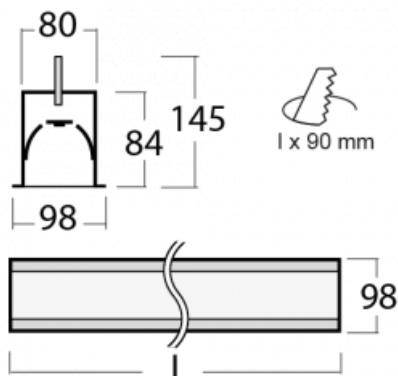

# Lina80-S

05S-000I-10GHD/830, W

EPD®

Svítidla rodiny Lina80-S nabízíme v přisazené, závěsné a vestavné variantě, i s prosvětlenými rohy. Systém spojený do dlouhých linií či různých tvarů pomocí překrývaných spojů, které neprosvítají, uplatníte v malé kanceláři i velkém sále.

## Technický výkres

Typ montáže	Vestavné
Typ vyzařování	Přímé
Tvar svítidla	Lineární
Barva svítidla	Bílá
Materiál	Hliník
Životnost	L80/B10 70 000 hodin
Záruka	60 měsíců
Popis svítidla	Svítidlo vestavné
Rozměry	561 mm × 98 mm × 84 mm
Světelný zdroj	LED MODUL
Druh optiky	Mikroprisma
Světelný tok*	2140 lm ± 10 %
Teplota chromatičnosti	3000 K teplá bílá
Měrný výkon	98 lm/W
MacAdam zdroje	2
Index podání barev	80
UGR max. X=4H Y=8H, ρ=70,50,20	22.1
Příkon svítidla	21.9 W ± 10 %
Zapojení svítidla	Stmívatelné DALI
Elektrické napětí	220-240V
Frekvence	50/60Hz

⊕ CE IP 40

**Ke stažení**[Montážní návod](#)[Fotografie](#)

**Příslušenství**

**00-00101, W**  
2xkoncovka - kov,  
5pól.svorkovnice,  
přůchodka; Lipo80

**00-00200, N**  
spoj přímý

**00-01200, F**  
příslušenství k  
demontáži el. modulu z  
profilu