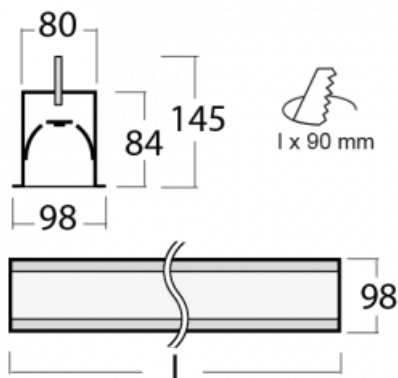

Svítidlo

Lina80-S

05S-000I-10GHD/830, S

EPD®

Svítidla rodiny Lina80-S nabízíme v přisazené, závěsné a vestavné variantě, i s prosvětlenými rohy. Systém spojený do dlouhých linií či různých tvarů pomocí překrývaných spojů, které neprosvítají, uplatníte v malé kanceláři i velkém sále.

Technický výkres

Typ montáže	Vestavné
Typ vyzařování	Přímé
Tvar svítidla	Lineární
Barva svítidla	Stříbrná
Materiál	Hliník
Životnost	L80/B10 70 000 hodin
Záruka	60 měsíců
Popis svítidla	Svítidlo vestavné

Rozměry	561 mm × 98 mm × 84 mm
Světelný zdroj	LED MODUL

Druh optiky	Mikroprisma
-------------	-------------

Světelný tok*	2140 lm ± 10 %
---------------	----------------

Teplota chromatičnosti	3000 K teplá bílá
------------------------	-------------------

Měrný výkon	98 lm/W
-------------	---------

MacAdam zdroje	2
----------------	---

Index podání barev	80
--------------------	----

UGR max. X=4H Y=8H, $\rho=70,50,20$	22.1
--	------

Příkon svítidla	21.9 W ± 10 %
-----------------	---------------