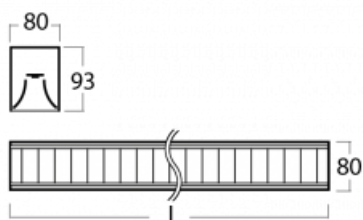

# Lina80

05-530M-50GGE/840, S

EPD®

Svítidla Lina80 s praktickým L-click systémem představují elegantní klasiku lineárních svítidel s dobrými světelnými parametry, které v závěsné, přisazené a nástěnné variantě padnou téměř každému prostoru. Osvětlení Lina80 je správné řešení pro obchodní, společenské či kulturní prostory i domácnosti a restaurace. S technologií Tunable White nastavíte teplotu bílé barvy podle denní doby. Svítidlo tak poskytuje optimální světlo, při kterém se lépe zaměříte a soustředíte na práci. Vybírat si můžete taktéž z přímého či přímo-nepřímého typu vyzařování.

## Technický výkres

Typ montáže	Závěsné
Typ vyzařování	Přímé
Tvar svítidla	Lineární
Barva svítidla	Stříbrná
Materiál	Hliník
Životnost	L90/B50 50 000 hodin
Záruka	60 měsíců
Popis svítidla	Svítidlo závěsné
Popis zboží	mřížka matná
Rozměry	2810 mm × 80 mm × 93 mm
Světelný zdroj	LED MODUL
Druh optiky	Matná parabolická hliníková mřížka
Světelný tok*	9450 lm ± 10 %
Teplota chromatičnosti	4000 K studená bílá
Měrný výkon	112 lm/W
MacAdam zdroje	2
Index podání barev	80
UGR max. X=4H Y=8H, ρ=70,50,20	17.2
Příkon svítidla	84.5 W ± 10 %
Zapojení svítidla	Předřadník nestmívatelný
Elektrické napětí	220-240V
Frekvence	50/60Hz