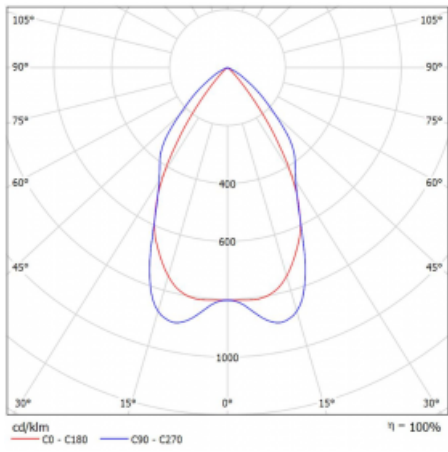

Technický výkres

Typ montáže	Závěsné
Typ vyzařování	Přímé
Tvar svítidla	Lineární
Barva svítidla	Bílá
Materiál	Hliník
Životnost	L90/B50 50 000 hodin
Záruka	60 měsíců
Popis svítidla	Svítidlo závěsné
Popis zboží	mřížka matná
Rozměry	2810 mm × 80 mm × 93 mm
Světelný zdroj	LED MODUL
Druh optiky	Matná parabolická hliníková mřížka
Světelný tok*	9030 lm ± 10 %
Teplota chromatičnosti	3000 K teplá bílá
Měrný výkon	107 lm/W
MacAdam zdroje	2
Index podání barev	80
UGR max. X=4H Y=8H, ρ=70,50,20	17.1
Příkon svítidla	84.5 W ± 10 %
Zapojení svítidla	Předřadník nestmívatelný
Elektrické napětí	220-240V
Frekvence	50/60Hz

 IP 20

Křivka

Ke stažení[Montážní návod](#)[Fotografie](#)