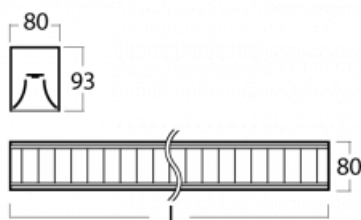

Svítidlo

Lina80

05-530M-50GGE/830, S

EPD®

Svítidla Lina80 s praktickým L-click systémem představují elegantní klasiku lineárních svítidel s dobrými světelnými parametry, které v závěsné, přisazené a nástěnné variantě padnou téměř každému prostoru. Osvětlení Lina80 je správné řešení pro obchodní, společenské či kulturní prostory i domácnosti a restaurace. S technologií Tunable White nastavíte teplotu bílé barvy podle denní doby. Svítidlo tak poskytuje optimální světlo, při kterém se lépe zaměříte a soustředíte na práci. Vybírat si můžete taktéž z přímého či přímo-nepřímého typu vyzařování.

Technický výkres

Typ montáže	Závěsné
Typ vyzařování	Přímé
Tvar svítidla	Lineární
Barva svítidla	Stříbrná
Materiál	Hliník
Životnost	L90/B50 50 000 hodin
Záruka	5 let
Popis svítidla	Svítidlo závěsné
Popis zboží	mřížka matná
Rozměry	2810 mm × 80 mm × 93 mm
Světelný zdroj	LED MODUL
Druh optiky	Matná parabolická hliníková mřížka
Světelný tok*	9030 lm
Teplota chromatičnosti	3000 K teplá bílá
Měrný výkon	107 lm/W
MacAdam zdroje	2
Index podání barev	80
UGR max. X=4H Y=8H, ρ=70,50,20	17.1
Příkon svítidla*	84.5 W
Zapojení svítidla	ON/OFF
Elektrické napětí	220-240V
Frekvence	50/60Hz