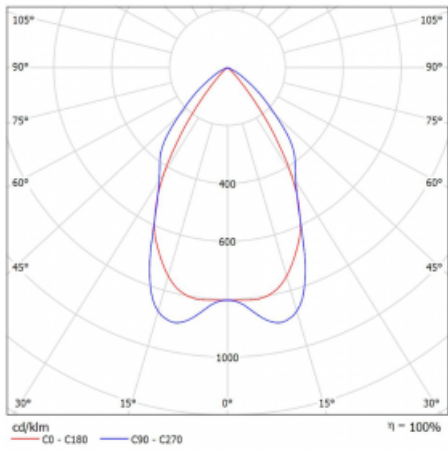

Technický výkres

Typ montáže	Závěsné
Typ vyzařování	Přímé
Tvar svítidla	Lineární
Barva svítidla	Stříbrná
Materiál	Hliník
Životnost	L90/B50 50 000 hodin
Záruka	5 let
Popis svítidla	Svítidlo závěsné
Popis zboží	mřížka matná
Rozměry	2810 mm × 80 mm × 93 mm
Světelný zdroj	LED MODUL
Druh optiky	Matná parabolická hliníková mřížka
Světelný tok*	9030 lm
Teplota chromatičnosti	3000 K teplá bílá
Měrný výkon	107 lm/W
MacAdam zdroje	2
Index podání barev	80
UGR max. X=4H Y=8H, ρ=70,50,20	17.1
Příkon svítidla*	84.5 W
Zapojení svítidla	ON/OFF
Elektrické napětí	220-240V
Frekvence	50/60Hz

 IP 20

*±10 %

Křivka

Ke stažení[Montážní návod](#)[Fotografie](#)