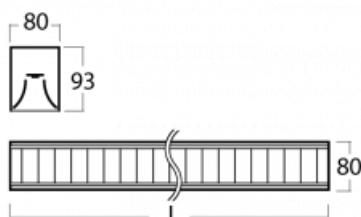

Svítidlo

Lina80

05-530M-50GGE/830, B

EPD®

Svítidla Lina80 s praktickým L-click systémem představují elegantní klasiku lineárních svítidel s dobrými světelnými parametry, které v závěsné, přisazené a nástěnné variantě padnou téměř každému prostoru. Osvětlení Lina80 je správné řešení pro obchodní, společenské či kulturní prostory i domácnosti a restaurace. S technologií Tunable White nastavíte teplotu bílé barvy podle denní doby. Svítidlo tak poskytuje optimální světlo, při kterém se lépe zaměříte a soustředíte na práci. Vybírat si můžete taktéž z přímého či přímo-nepřímého typu vyzařování.

Technický výkres

Typ montáže	Závěsné
Typ vyzařování	Přímé
Tvar svítidla	Lineární
Barva svítidla	Černá
Materiál	Hliník
Životnost	L90/B50 50 000 hodin
Záruka	5 let
Popis svítidla	Svítidlo závěsné
Popis zboží	mřížka matná
Rozměry	2810 mm × 80 mm × 93 mm
Světelný zdroj	LED MODUL
Druh optiky	Matná parabolická hliníková mřížka
Světelný tok*	9030 lm
Teplota chromatičnosti	3000 K teplá bílá
Měrný výkon	107 lm/W
MacAdam zdroje	2
Index podání barev	80
UGR max. X=4H Y=8H, ρ=70,50,20	17.1
Příkon svítidla*	84.5 W
Zapojení svítidla	ON/OFF
Elektrické napětí	220-240V
Frekvence	50/60Hz

 IP 20

*±10 %

Křivka

Ke stažení

Montážní návod

Fotografie