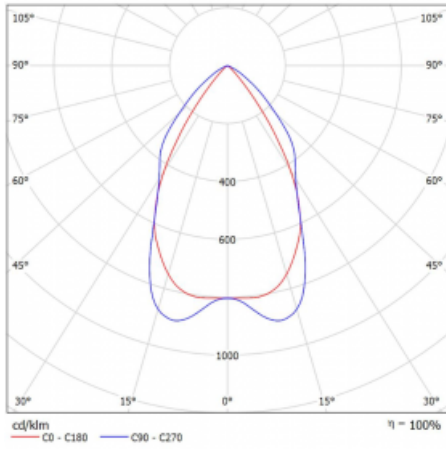

Technický výkres

Typ montáže	Závěsné
Typ vyzařování	Přímé
Tvar svítidla	Lineární
Barva svítidla	Bílá
Materiál	Hliník
Životnost	L90/B50 50 000 hodin
Záruka	5 let
Popis svítidla	Svítidlo závěsné
Popis zboží	mřížka matná
Rozměry	2810 mm × 80 mm × 93 mm
Druh optiky	Matná parabolická hliníková mřížka
Světelný tok*	9459 lm
Teplota chromatičnosti	4000 K studená bílá
Měrný výkon	112 lm/W
MacAdam zdroje	2
Index podání barev	80
UGR max. X=4H Y=8H, ρ=70,50,20	17.2
Příkon svítidla*	84.5 W
Zapojení svítidla	DALI
Elektrické napětí	220-240V
Frekvence	50/60Hz

⊕ CE  IP 20

*±10 %

Křivka

Ke stažení

Montážní návod

Fotografie