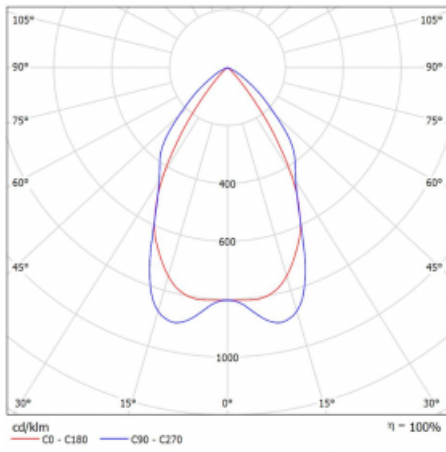

Technický výkres

Typ montáže	Závěsné
Typ vyzařování	Přímé
Tvar svítidla	Lineární
Barva svítidla	Stříbrná
Materiál	Hliník
Životnost	L90/B50 50 000 hodin
Záruka	60 měsíců
Popis svítidla	Svítidlo závěsné
Popis zboží	mřížka matná
Rozměry	2810 mm × 80 mm × 93 mm
Světelný zdroj	LED MODUL
Druh optiky	Matná parabolická hliníková mřížka
Světelný tok*	7280 lm ± 10 %
Teplota chromatičnosti	4000 K studená bílá
Měrný výkon	118 lm/W
MacAdam zdroje	2
Index podání barev	80
UGR max. X=4H Y=8H, ρ=70,50,20	16.3
Příkon svítidla	61.5 W ± 10 %
Zapojení svítidla	Předřadník nestmívatelný
Elektrické napětí	220-240V
Frekvence	50/60Hz

 IP 20

Křivka

Ke stažení[Montážní návod](#)[Fotografie](#)