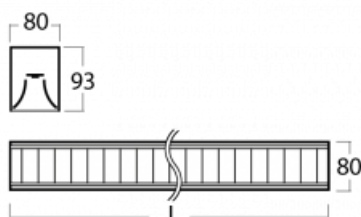

Svítidlo

Lina80

05-530M-50GEE/840, B

EPD®

Svítidla Lina80 s praktickým L-click systémem představují elegantní klasiku lineárních svítidel s dobrými světelnými parametry, které v závěsné, přisazené a nástěnné variantě padnou téměř každému prostoru. Osvětlení Lina80 je správné řešení pro obchodní, společenské či kulturní prostory i domácnosti a restaurace. S technologií Tunable White nastavíte teplotu bílé barvy podle denní doby. Svítidlo tak poskytuje optimální světlo, při kterém se lépe zaměříte a soustředíte na práci. Vybírat si můžete taktéž z přímého či přímo-nepřímého typu vyzařování.

Technický výkres

Typ montáže	Závěsné
Typ vyzařování	Přímé
Tvar svítidla	Lineární
Barva svítidla	Černá
Materiál	Hliník
Životnost	L90/B50 50 000 hodin
Záruka	60 měsíců
Popis svítidla	Svítidlo závěsné
Popis zboží	mřížka matná
Rozměry	2810 mm × 80 mm × 93 mm
Světelný zdroj	LED MODUL
Druh optiky	Matná parabolická hliníková mřížka
Světelný tok*	7280 lm ± 10 %
Teplota chromatičnosti	4000 K studená bílá
Měrný výkon	118 lm/W
MacAdam zdroje	2
Index podání barev	80
UGR max. X=4H Y=8H, ρ=70,50,20	16.3
Příkon svítidla	61.5 W ± 10 %
Zapojení svítidla	Předřadník nestmívatelný
Elektrické napětí	220-240V
Frekvence	50/60Hz