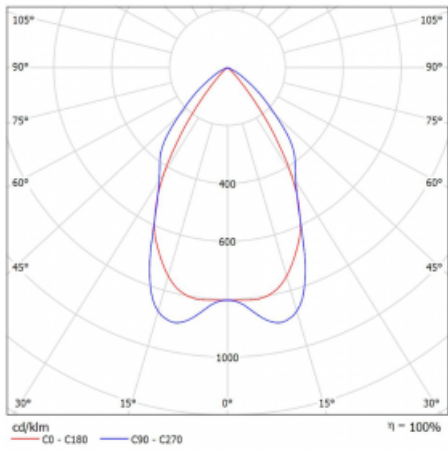

Technický výkres

Typ montáže	Závěsné
Typ vyzařování	Přímé
Tvar svítidla	Lineární
Barva svítidla	Bílá
Materiál	Hliník
Životnost	L90/B50 50 000 hodin
Záruka	60 měsíců
Popis svítidla	Svítidlo závěsné
Popis zboží	mřížka matná
Rozměry	2810 mm × 80 mm × 93 mm
Světelný zdroj	LED MODUL
Druh optiky	Matná parabolická hliníková mřížka
Světelný tok*	6960 lm ± 10 %
Teplota chromatičnosti	3000 K teplá bílá
Měrný výkon	113 lm/W
MacAdam zdroje	2
Index podání barev	80
UGR max. X=4H Y=8H, ρ=70,50,20	16.2
Příkon svítidla	61.5 W ± 10 %
Zapojení svítidla	Předřadník nestmívatelný
Elektrické napětí	220-240V
Frekvence	50/60Hz

 IP 20

Křivka

Ke stažení[Montážní návod](#)[Fotografie](#)