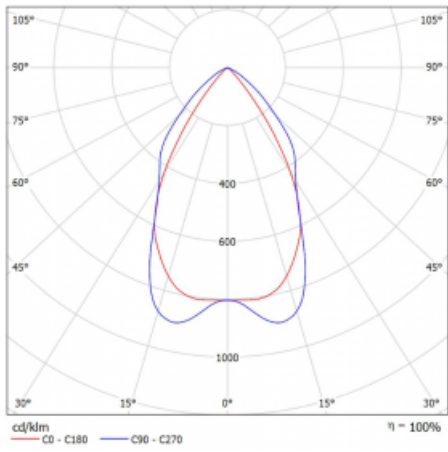

Technický výkres

Typ montáže	Závěsné
Typ vyzařování	Přímé
Tvar svítidla	Lineární
Barva svítidla	Černá
Materiál	Hliník
Životnost	L90/B50 50 000 hodin
Záruka	5 let
Popis svítidla	Svítidlo závěsné
Popis zboží	mřížka matná
Rozměry	2810 mm × 80 mm × 93 mm
Světelný zdroj	LED MODUL
Druh optiky	Matná parabolická hliníková mřížka
Světelný tok*	6960 lm
Teplota chromatičnosti	3000 K teplá bílá
Měrný výkon	113 lm/W
MacAdam zdroje	2
Index podání barev	80
UGR max. X=4H Y=8H, ρ=70,50,20	16.2
Příkon svítidla*	61.5 W
Zapojení svítidla	ON/OFF
Elektrické napětí	220-240V
Frekvence	50/60Hz

 IP 20

*±10 %

Křivka

Ke stažení[Montážní návod](#)[Fotografie](#)