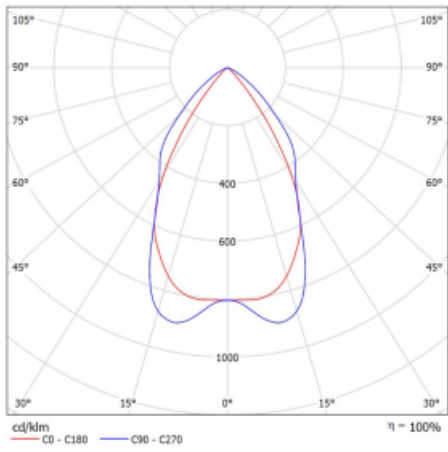

Technický výkres

Typ montáže	Závěsné
Typ vyzařování	Přímé
Tvar svítidla	Lineární
Barva svítidla	Černá
Materiál	Hliník
Životnost	L90/B50 50 000 hodin
Záruka	60 měsíců
Popis svítidla	Svítidlo závěsné
Popis zboží	mřížka matná
Rozměry	2810 mm × 80 mm × 93 mm
Světelný zdroj	LED MODUL
Druh optiky	Matná parabolická hliníková mřížka
Světelný tok*	6960 lm ± 10 %
Teplota chromatičnosti	3000 K teplá bílá
Měrný výkon	113 lm/W
MacAdam zdroje	2
Index podání barev	80
UGR max. X=4H Y=8H, ρ=70,50,20	16.2
Příkon svítidla	61.5 W ± 10 %
Zapojení svítidla	Předřadník nestmívatelný
Elektrické napětí	220-240V
Frekvence	50/60Hz

 IP 20

Křivka

Ke stažení[Montážní návod](#)[Fotografie](#)