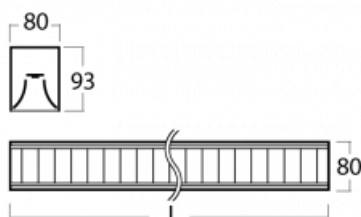

Svítidlo

Lina80

05-530M-50GEE/830, B

EPD®

Svítidla Lina80 s praktickým L-click systémem představují elegantní klasiku lineárních svítidel s dobrými světelnými parametry, které v závěsné, přisazené a nástěnné variantě padnou téměř každému prostoru. Osvětlení Lina80 je správné řešení pro obchodní, společenské či kulturní prostory i domácnosti a restaurace. S technologií Tunable White nastavíte teplotu bílé barvy podle denní doby. Svítidlo tak poskytuje optimální světlo, při kterém se lépe zaměříte a soustředíte na práci. Vybírat si můžete taktéž z přímého či přímo-nepřímého typu vyzařování.

Technický výkres

Typ montáže	Závěsné
Typ vyzařování	Přímé
Tvar svítidla	Lineární
Barva svítidla	Černá
Materiál	Hliník
Životnost	L90/B50 50 000 hodin
Záruka	60 měsíců
Popis svítidla	Svítidlo závěsné
Popis zboží	mřížka matná
Rozměry	2810 mm × 80 mm × 93 mm
Světelný zdroj	LED MODUL
Druh optiky	Matná parabolická hliníková mřížka
Světelný tok*	6960 lm ± 10 %
Teplota chromatičnosti	3000 K teplá bílá
Měrný výkon	113 lm/W
MacAdam zdroje	2
Index podání barev	80
UGR max. X=4H Y=8H, ρ=70,50,20	16.2
Příkon svítidla	61.5 W ± 10 %
Zapojení svítidla	Předřadník nestmívatelný
Elektrické napětí	220-240V
Frekvence	50/60Hz