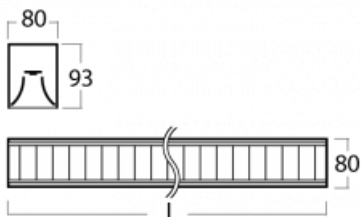

Svítidlo

Lina80

05-530M-40GGE/830, W

EPD®

Svítidla Lina80 s praktickým L-click systémem představují elegantní klasiku lineárních svítidel s dobrými světelnými parametry, které v závěsné, přisazené a nástěnné variantě padnou téměř každému prostoru. Osvětlení Lina80 je správné řešení pro obchodní, společenské či kulturní prostory i domácnosti a restaurace. S technologií Tunable White nastavíte teplotu bílé barvy podle denní doby. Svítidlo tak poskytuje optimální světlo, při kterém se lépe zaměříte a soustředíte na práci. Vybírat si můžete taktéž z přímého či přímo-nepřímého typu vyzařování.

Technický výkres

Typ montáže	Závěsné
Typ vyzařování	Přímé
Tvar svítidla	Lineární
Barva svítidla	Bílá
Materiál	Hliník
Životnost	L90/B50 50 000 hodin
Záruka	5 let
Popis svítidla	Svítidlo závěsné
Popis zboží	mřížka matná
Rozměry	2249 mm × 80 mm × 93 mm
Druh optiky	Matná parabolická hliníková mřížka
Světelný tok*	7229 lm
Teplota chromatičnosti	3000 K teplá bílá
Měrný výkon	107 lm/W
MacAdam zdroje	2
Index podání barev	80
UGR max. X=4H Y=8H, ρ=70,50,20	17.1
Příkon svítidla*	67.6 W
Zapojení svítidla	ON/OFF
Elektrické napětí	220-240V
Frekvence	50/60Hz