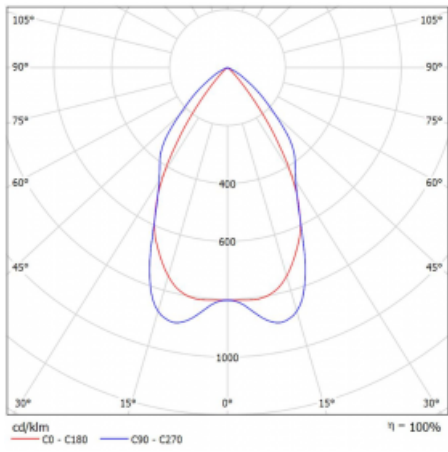

Technický výkres

Typ montáže	Závěsné
Typ vyzařování	Přímé
Tvar svítidla	Lineární
Barva svítidla	Stříbrná
Materiál	Hliník
Životnost	L90/B50 50 000 hodin
Záruka	60 měsíců
Popis svítidla	Svítidlo závěsné
Popis zboží	mřížka matná
Rozměry	2249 mm × 80 mm × 93 mm
Druh optiky	Matná parabolická hliníková mřížka
Světelný tok*	7568 lm ± 10 %
Teplota chromatičnosti	4000 K studená bílá
Měrný výkon	112 lm/W
MacAdam zdroje	2
Index podání barev	80
UGR max. X=4H Y=8H, ρ=70,50,20	17.2
Příkon svítidla	67.6 W ± 10 %
Zapojení svítidla	Stmívatelné DALI
Elektrické napětí	220-240V
Frekvence	50/60Hz

 IP 20

Křivka

Ke stažení[Montážní návod](#)[Fotografie](#)