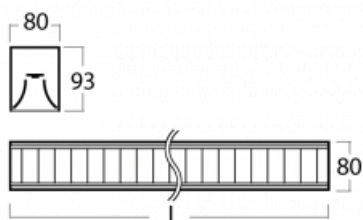

# Lina80

05-530M-40GGD/830, B

EPD®

Svítidla Lina80 s praktickým L-click systémem představují elegantní klasiku lineárních svítidel s dobrými světelnými parametry, které v závěsné, přisazené a nástěnné variantě padnou téměř každému prostoru. Osvětlení Lina80 je správné řešení pro obchodní, společenské či kulturní prostory i domácnosti a restaurace. S technologií Tunable White nastavíte teplotu bílé barvy podle denní doby. Svítidlo tak poskytuje optimální světlo, při kterém se lépe zaměříte a soustředíte na práci. Vybírat si můžete taktéž z přímého či přímo-nepřímého typu vyzařování.

## Technický výkres

Typ montáže	Závěsné
Typ vyzařování	Přímé
Tvar svítidla	Lineární
Barva svítidla	Černá
Materiál	Hliník
Životnost	L90/B50 50 000 hodin
Záruka	60 měsíců
Popis svítidla	Svítidlo závěsné
Popis zboží	mřížka matná
Rozměry	2249 mm × 80 mm × 93 mm
Druh optiky	Matná parabolická hliníková mřížka
Světelný tok*	7229 lm ± 10 %
Teplota chromatičnosti	3000 K teplá bílá
Měrný výkon	107 lm/W
MacAdam zdroje	2
Index podání barev	80
UGR max. X=4H Y=8H, ρ=70,50,20	17.1
Příkon svítidla	67.6 W ± 10 %
Zapojení svítidla	Stmívatelné DALI
Elektrické napětí	220-240V
Frekvence	50/60Hz