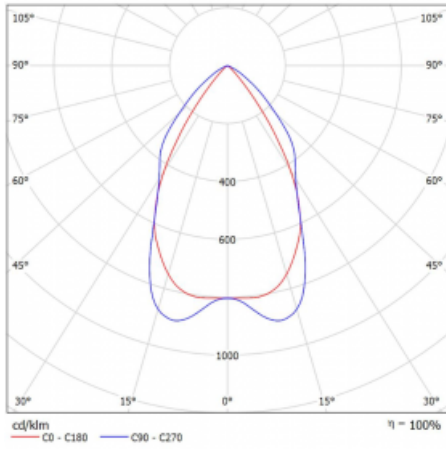

Technický výkres

Typ montáže	Závěsné
Typ vyzařování	Přímé
Tvar svítidla	Lineární
Barva svítidla	Stříbrná
Materiál	Hliník
Životnost	L90/B50 50 000 hodin
Záruka	5 let
Popis svítidla	Svítidlo závěsné
Popis zboží	mřížka matná
Rozměry	2249 mm × 80 mm × 93 mm
Světelný zdroj	LED MODUL
Druh optiky	Matná parabolická hliníková mřížka
Světelný tok*	5830 lm
Teplota chromatičnosti	4000 K studená bílá
Měrný výkon	118 lm/W
MacAdam zdroje	2
Index podání barev	80
UGR max. X=4H Y=8H, ρ=70,50,20	16.3
Příkon svítidla*	49.2 W
Zapojení svítidla	ON/OFF
Elektrické napětí	220-240V
Frekvence	50/60Hz

 IP 20

*±10 %

Křivka

Ke stažení[Montážní návod](#)[Fotografie](#)