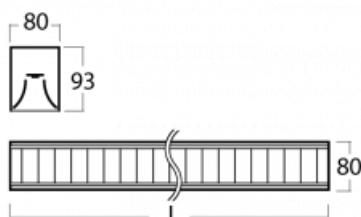

Svítidlo

Lina80

05-530M-40GEE/830, B

EPD®

Svítidla Lina80 s praktickým L-click systémem představují elegantní klasiku lineárních svítidel s dobrými světelnými parametry, které v závěsné, přisazené a nástěnné variantě padnou téměř každému prostoru. Osvětlení Lina80 je správné řešení pro obchodní, společenské či kulturní prostory i domácnosti a restaurace. S technologií Tunable White nastavíte teplotu bílé barvy podle denní doby. Svítidlo tak poskytuje optimální světlo, při kterém se lépe zaměříte a soustředíte na práci. Vybírat si můžete taktéž z přímého či přímo-nepřímého typu vyzařování.

Technický výkres

Typ montáže	Závěsné
Typ vyzařování	Přímé
Tvar svítidla	Lineární
Barva svítidla	Černá
Materiál	Hliník
Životnost	L90/B50 50 000 hodin
Záruka	60 měsíců
Popis svítidla	Svítidlo závěsné
Popis zboží	mřížka matná
Rozměry	2249 mm × 80 mm × 93 mm
Světelný zdroj	LED MODUL
Druh optiky	Matná parabolická hliníková mřížka
Světelný tok*	5560 lm ± 10 %
Teplota chromatičnosti	3000 K teplá bílá
Měrný výkon	113 lm/W
MacAdam zdroje	2
Index podání barev	80
UGR max. X=4H Y=8H, ρ=70,50,20	16.2
Příkon svítidla	49.2 W ± 10 %
Zapojení svítidla	Předřadník nestmívatelný
Elektrické napětí	220-240V
Frekvence	50/60Hz