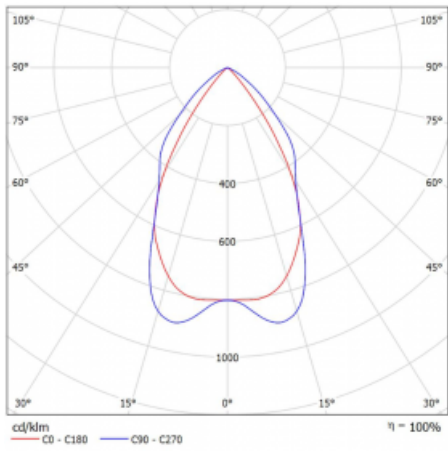

Technický výkres

Typ montáže	Závěsné
Typ vyzařování	Přímé
Tvar svítidla	Lineární
Barva svítidla	Bílá
Materiál	Hliník
Životnost	L90/B50 50 000 hodin
Záruka	60 měsíců
Popis svítidla	Svítidlo závěsné
Popis zboží	mřížka matná
Rozměry	2249 mm × 80 mm × 93 mm
Světelný zdroj	LED MODUL
Druh optiky	Matná parabolická hliníková mřížka
Světelný tok*	5831 lm ± 10 %
Teplota chromatičnosti	4000 K studená bílá
Měrný výkon	119 lm/W
MacAdam zdroje	2
Index podání barev	80
UGR max. X=4H Y=8H, ρ=70,50,20	16.3
Příkon svítidla	49.2 W ± 10 %
Zapojení svítidla	Stmívatelné DALI
Elektrické napětí	220-240V
Frekvence	50/60Hz

 IP 20

Křivka

Ke stažení[Montážní návod](#)[Fotografie](#)