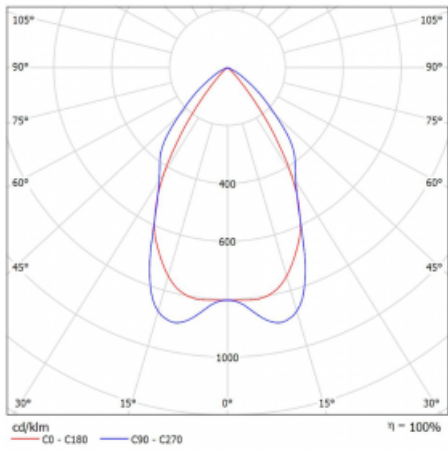

Technický výkres

Typ montáže	Závěsné
Typ vyzařování	Přímé
Tvar svítidla	Lineární
Barva svítidla	Černá
Materiál	Hliník
Životnost	L90/B50 50 000 hodin
Záruka	5 let
Popis svítidla	Svítidlo závěsné
Popis zboží	mřížka matná
Rozměry	2249 mm × 80 mm × 93 mm
Světelný zdroj	LED MODUL
Druh optiky	Matná parabolická hliníková mřížka
Světelný tok*	5831 lm
Teplota chromatičnosti	4000 K studená bílá
Měrný výkon	119 lm/W
MacAdam zdroje	2
Index podání barev	80
UGR max. X=4H Y=8H, ρ=70,50,20	16.3
Příkon svítidla*	49.2 W
Zapojení svítidla	DALI
Elektrické napětí	220-240V
Frekvence	50/60Hz

 IP 20

*±10 %

Křivka

Ke stažení[Montážní návod](#)[Fotografie](#)