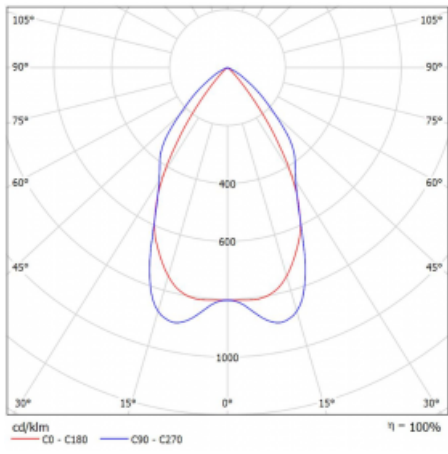

Technický výkres

Typ montáže	Závěsné
Typ vyzařování	Přímé
Tvar svítidla	Lineární
Barva svítidla	Stříbrná
Materiál	Hliník
Životnost	L90/B50 50 000 hodin
Záruka	5 let
Popis svítidla	Svítidlo závěsné
Popis zboží	mřížka matná
Rozměry	1688 mm × 80 mm × 93 mm
Světelný zdroj	LED MODUL
Druh optiky	Matná parabolická hliníková mřížka
Světelný tok*	5670 lm
Teplota chromatičnosti	4000 K studená bílá
Měrný výkon	112 lm/W
MacAdam zdroje	2
Index podání barev	80
UGR max. X=4H Y=8H, ρ=70,50,20	17.2
Příkon svítidla*	50.7 W
Zapojení svítidla	ON/OFF
Elektrické napětí	220-240V
Frekvence	50/60Hz

 IP 20

*±10 %

Křivka

Ke stažení[Montážní návod](#)[Fotografie](#)