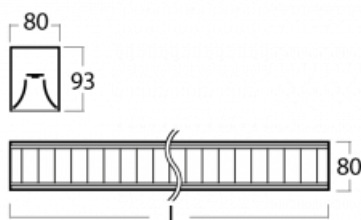

Svítidlo

Lina80

05-530M-30GGE/840, S

EPD®

Svítidla Lina80 s praktickým L-click systémem představují elegantní klasiku lineárních svítidel s dobrými světelnými parametry, které v závěsné, přisazené a nástěnné variantě padnou téměř každému prostoru. Osvětlení Lina80 je správné řešení pro obchodní, společenské či kulturní prostory i domácnosti a restaurace. S technologií Tunable White nastavíte teplotu bílé barvy podle denní doby. Svítidlo tak poskytuje optimální světlo, při kterém se lépe zaměříte a soustředíte na práci. Vybírat si můžete taktéž z přímého či přímo-nepřímého typu vyzařování.

Technický výkres

Typ montáže	Závěsné
Typ vyzařování	Přímé
Tvar svítidla	Lineární
Barva svítidla	Stříbrná
Materiál	Hliník
Životnost	L90/B50 50 000 hodin
Záruka	5 let
Popis svítidla	Svítidlo závěsné
Popis zboží	mřížka matná
Rozměry	1688 mm × 80 mm × 93 mm
Světelný zdroj	LED MODUL
Druh optiky	Matná parabolická hliníková mřížka
Světelný tok*	5670 lm
Teplota chromatičnosti	4000 K studená bílá
Měrný výkon	112 lm/W
MacAdam zdroje	2
Index podání barev	80
UGR max. X=4H Y=8H, ρ=70,50,20	17.2
Příkon svítidla*	50.7 W
Zapojení svítidla	ON/OFF
Elektrické napětí	220-240V
Frekvence	50/60Hz