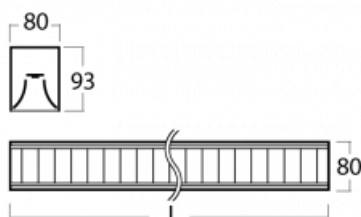

Svítidlo

Lina80

05-530M-30GGE/840, B

EPD®

Svítidla Lina80 s praktickým L-click systémem představují elegantní klasiku lineárních svítidel s dobrými světelnými parametry, které v závěsné, přisazené a nástěnné variantě padnou téměř každému prostoru. Osvětlení Lina80 je správné řešení pro obchodní, společenské či kulturní prostory i domácnosti a restaurace. S technologií Tunable White nastavíte teplotu bílé barvy podle denní doby. Svítidlo tak poskytuje optimální světlo, při kterém se lépe zaměříte a soustředíte na práci. Vybírat si můžete taktéž z přímého či přímo-nepřímého typu vyzařování.

Technický výkres

Typ montáže	Závěsné
Typ vyzařování	Přímé
Tvar svítidla	Lineární
Barva svítidla	Černá
Materiál	Hliník
Životnost	L90/B50 50 000 hodin
Záruka	5 let
Popis svítidla	Svítidlo závěsné
Popis zboží	mřížka matná
Rozměry	1688 mm × 80 mm × 93 mm
Světelný zdroj	LED MODUL
Druh optiky	Matná parabolická hliníková mřížka
Světelný tok*	5670 lm
Teplota chromatičnosti	4000 K studená bílá
Měrný výkon	112 lm/W
MacAdam zdroje	2
Index podání barev	80
UGR max. X=4H Y=8H, ρ=70,50,20	17.2
Příkon svítidla*	50.7 W
Zapojení svítidla	ON/OFF
Elektrické napětí	220-240V
Frekvence	50/60Hz