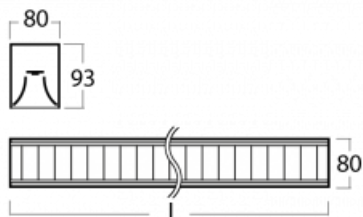

Svítidlo

Lina80

05-530M-30GEE/840, B

EPD®

Svítidla Lina80 s praktickým L-click systémem představují elegantní klasiku lineárních svítidel s dobrými světelnými parametry, které v závěsné, přisazené a nástěnné variantě padnou téměř každému prostoru. Osvětlení Lina80 je správné řešení pro obchodní, společenské či kulturní prostory i domácnosti a restaurace. S technologií Tunable White nastavíte teplotu bílé barvy podle denní doby. Svítidlo tak poskytuje optimální světlo, při kterém se lépe zaměříte a soustředíte na práci. Vybírat si můžete taktéž z přímého či přímo-nepřímého typu vyzařování.

Technický výkres

Typ montáže	Závěsné
Typ vyzařování	Přímé
Tvar svítidla	Lineární
Barva svítidla	Černá
Materiál	Hliník
Životnost	L90/B50 50 000 hodin
Záruka	5 let
Popis svítidla	Svítidlo závěsné
Popis zboží	mřížka matná
Rozměry	1688 mm × 80 mm × 93 mm
Světelný zdroj	LED MODUL
Druh optiky	Matná parabolická hliníková mřížka
Světelný tok*	4370 lm
Teplota chromatičnosti	4000 K studená bílá
Měrný výkon	118 lm/W
MacAdam zdroje	2
Index podání barev	80
UGR max. X=4H Y=8H, ρ=70,50,20	16.3
Příkon svítidla*	36.9 W
Zapojení svítidla	ON/OFF
Elektrické napětí	220-240V
Frekvence	50/60Hz