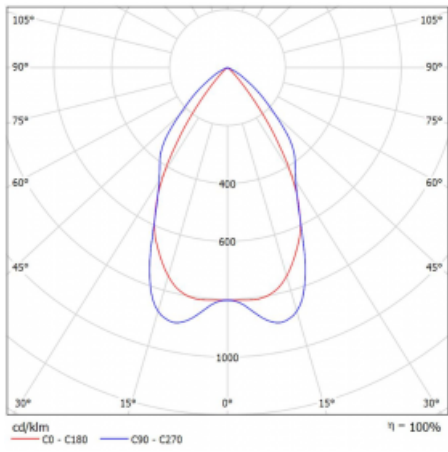

Technický výkres

Typ montáže	Závěsné
Typ vyzařování	Přímé
Tvar svítidla	Lineární
Barva svítidla	Černá
Materiál	Hliník
Životnost	L90/B50 50 000 hodin
Záruka	5 let
Popis svítidla	Svítidlo závěsné
Popis zboží	mřížka matná
Rozměry	1688 mm × 80 mm × 93 mm
Hmotnost	6.3 kg
Světelný zdroj	LED MODUL
Druh optiky	Matná parabolická hliníková mřížka
Světelný tok*	4170 lm
Teplota chromatičnosti	3000 K teplá bílá
Měrný výkon	113 lm/W
MacAdam zdroje	2
Index podání barev	80
UGR max. X=4H Y=8H, ρ=70,50,20	16.2
Příkon svítidla*	36.9 W
Zapojení svítidla	ON/OFF
Elektrické napětí	220-240V
Frekvence	50/60Hz

  IP 20

*±10 %

Křivka

Ke stažení[Montážní návod](#)[Fotografie](#)