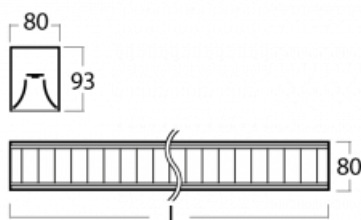

# Lina80

05-530M-30GED/840, W

EPD®

Svítidla Lina80 s praktickým L-click systémem představují elegantní klasiku lineárních svítidel s dobrými světelnými parametry, které v závěsné, přisazené a nástěnné variantě padnou téměř každému prostoru. Osvětlení Lina80 je správné řešení pro obchodní, společenské či kulturní prostory i domácnosti a restaurace. S technologií Tunable White nastavíte teplotu bílé barvy podle denní doby. Svítidlo tak poskytuje optimální světlo, při kterém se lépe zaměříte a soustředíte na práci. Vybírat si můžete taktéž z přímého či přímo-nepřímého typu vyzařování.

## Technický výkres

Typ montáže	Závěsné
Typ vyzařování	Přímé
Tvar svítidla	Lineární
Barva svítidla	Bílá
Materiál	Hliník
Životnost	L90/B50 50 000 hodin
Záruka	5 let
Popis svítidla	Svítidlo závěsné
Popis zboží	mřížka matná
Rozměry	1688 mm × 80 mm × 93 mm
Hmotnost	6.4 kg
Druh optiky	Matná parabolická hliníková mřížka
Světelný tok*	4370 lm
Teplota chromatičnosti	4000 K studená bílá
Měrný výkon	118 lm/W
MacAdam zdroje	2
Index podání barev	80
UGR max. X=4H Y=8H, ρ=70,50,20	16.3
Příkon svítidla*	36.9 W
Zapojení svítidla	DALI
Elektrické napětí	220-240V
Frekvence	50/60Hz