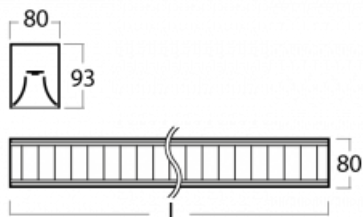

## Technický výkres

Typ montáže	Závěsné
Typ vyzařování	Přímé
Tvar svítidla	Lineární
Barva svítidla	Stříbrná
Materiál	Hliník
Životnost	L90/B50 50 000 hodin
Záruka	60 měsíců
Popis svítidla	Svítidlo závěsné
Popis zboží	mřížka matná
Rozměry	1688 mm × 80 mm × 93 mm
Hmotnost	6.4 kg
Druh optiky	Matná parabolická hliníková mřížka
Světelný tok*	4373 lm ± 10 %
Teplota chromatičnosti	4000 K studená bílá
Měrný výkon	119 lm/W
MacAdam zdroje	2
Index podání barev	80
UGR max. X=4H Y=8H, ρ=70,50,20	16.3
Příkon svítidla	36.9 W ± 10 %
Zapojení svítidla	Stmívatelné DALI
Elektrické napětí	220-240V
Frekvence	50/60Hz