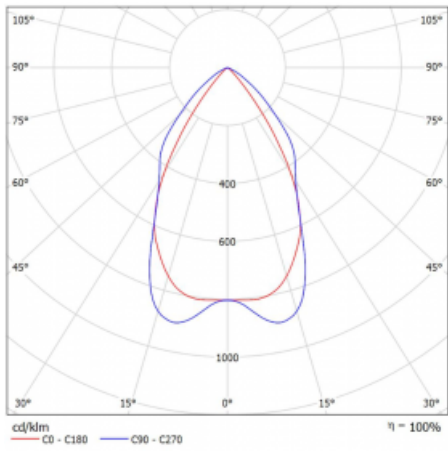

Technický výkres

Typ montáže	Závěsné
Typ vyzařování	Přímé
Tvar svítidla	Lineární
Barva svítidla	Bílá
Materiál	Hliník
Životnost	L90/B50 50 000 hodin
Záruka	60 měsíců
Popis svítidla	Svítidlo závěsné
Popis zboží	mřížka matná
Rozměry	1688 mm × 80 mm × 93 mm
Druh optiky	Matná parabolická hliníková mřížka
Světelný tok*	4176 lm ± 10 %
Teplota chromatičnosti	3000 K teplá bílá
Měrný výkon	113 lm/W
MacAdam zdroje	2
Index podání barev	80
UGR max. X=4H Y=8H, ρ=70,50,20	16.2
Příkon svítidla	36.9 W ± 10 %
Zapojení svítidla	Stmívatelné DALI
Elektrické napětí	220-240V
Frekvence	50/60Hz

 IP 20

Křivka

Ke stažení[Montážní návod](#)[Fotografie](#)