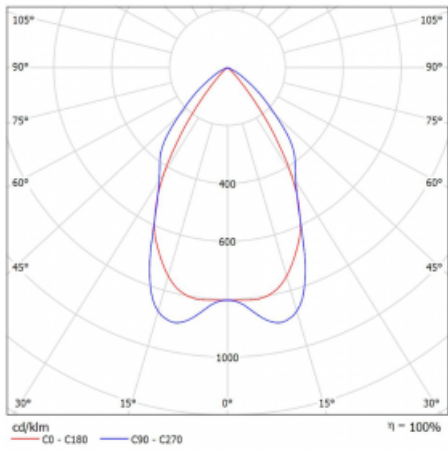

Technický výkres

Typ montáže	Závěsné
Typ vyzařování	Přímé
Tvar svítidla	Lineární
Barva svítidla	Bílá
Materiál	Hliník
Životnost	L90/B50 50 000 hodin
Záruka	5 let
Popis svítidla	Svítidlo závěsné
Popis zboží	mřížka matná
Rozměry	1408 mm × 80 mm × 93 mm
Světelný zdroj	LED MODUL
Druh optiky	Matná parabolická hliníková mřížka
Světelný tok	4730 lm ± 10 %
Teplota chromatičnosti	4000 K studená bílá
Měrný výkon	112 lm/W
MacAdam zdroje	2
Index podání barev	80
UGR max. X=4H Y=8H, ρ=70,50,20	17.2
Příkon svítidla	42.2 W ± 10 %
Zapojení svítidla	Předřadník nestmívatelný
Elektrické napětí	220-240V
Frekvence	50/60Hz

 IP 20

Křivka

Ke stažení[Montážní návod](#)[Fotografie](#)