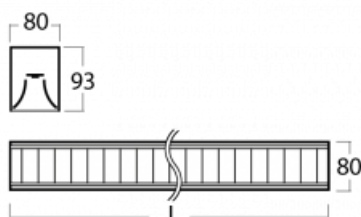

Svítidlo

Lina80

05-530M-25GGE/840, W

EPD®

Svítidla Lina80 s praktickým L-click systémem představují elegantní klasiku lineárních svítidel s dobrými světelnými parametry, které v závěsné, přisazené a nástěnné variantě padnou téměř každému prostoru. Osvětlení Lina80 je správné řešení pro obchodní, společenské či kulturní prostory i domácnosti a restaurace. S technologií Tunable White nastavíte teplotu bílé barvy podle denní doby. Svítidlo tak poskytuje optimální světlo, při kterém se lépe zaměříte a soustředíte na práci. Vybírat si můžete taktéž z přímého či přímo-nepřímého typu vyzařování.

Technický výkres

Typ montáže	Závěsné
Typ vyzařování	Přímé
Tvar svítidla	Lineární
Barva svítidla	Bílá
Materiál	Hliník
Životnost	L90/B50 50 000 hodin
Záruka	5 let
Popis svítidla	Svítidlo závěsné
Popis zboží	mřížka matná
Rozměry	1408 mm × 80 mm × 93 mm
Světelný zdroj	LED MODUL
Druh optiky	Matná parabolická hliníková mřížka
Světelný tok	4730 lm ± 10 %
Teplota chromatičnosti	4000 K studená bílá
Měrný výkon	112 lm/W
MacAdam zdroje	2
Index podání barev	80
UGR max. X=4H Y=8H, ρ=70,50,20	17.2
Příkon svítidla	42.2 W ± 10 %
Zapojení svítidla	Předřadník nestmívatelný
Elektrické napětí	220-240V
Frekvence	50/60Hz