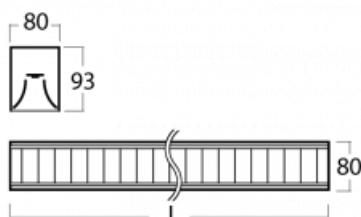

## Technický výkres

Typ montáže	Závěsné
Typ vyzařování	Přímé
Tvar svítidla	Lineární
Barva svítidla	Černá
Materiál	Hliník
Životnost	L90/B50 50 000 hodin
Záruka	60 měsíců
Popis svítidla	Svítidlo závěsné
Popis zboží	mřížka matná
Rozměry	1408 mm × 80 mm × 93 mm
Světelný zdroj	LED MODUL
Druh optiky	Matná parabolická hliníková mřížka
Světelný tok*	4730 lm ± 10 %
Teplota chromatičnosti	4000 K studená bílá
Měrný výkon	112 lm/W
MacAdam zdroje	2
Index podání barev	80
UGR max. X=4H Y=8H, ρ=70,50,20	17.2
Příkon svítidla	42.2 W ± 10 %
Zapojení svítidla	Předřadník nestmívatelný
Elektrické napětí	220-240V
Frekvence	50/60Hz