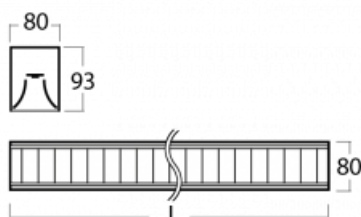

Svítidlo

Lina80

05-530M-25GGE/830, W

EPD®

Svítidla Lina80 s praktickým L-click systémem představují elegantní klasiku lineárních svítidel s dobrými světelnými parametry, které v závěsné, přisazené a nástěnné variantě padnou téměř každému prostoru. Osvětlení Lina80 je správné řešení pro obchodní, společenské či kulturní prostory i domácnosti a restaurace. S technologií Tunable White nastavíte teplotu bílé barvy podle denní doby. Svítidlo tak poskytuje optimální světlo, při kterém se lépe zaměříte a soustředíte na práci. Vybírat si můžete taktéž z přímého či přímo-nepřímého typu vyzařování.

Technický výkres

Typ montáže	Závěsné
Typ vyzařování	Přímé
Tvar svítidla	Lineární
Barva svítidla	Bílá
Materiál	Hliník
Životnost	L90/B50 50 000 hodin
Záruka	60 měsíců
Popis svítidla	Svítidlo závěsné
Popis zboží	mřížka matná
Rozměry	1408 mm × 80 mm × 93 mm
Světelný zdroj	LED MODUL
Druh optiky	Matná parabolická hliníková mřížka
Světelný tok*	4510 lm ± 10 %
Teplota chromatičnosti	3000 K teplá bílá
Měrný výkon	107 lm/W
MacAdam zdroje	2
Index podání barev	80
UGR max. X=4H Y=8H, ρ=70,50,20	17.1
Příkon svítidla	42.2 W ± 10 %
Zapojení svítidla	Předřadník nestmívatelný
Elektrické napětí	220-240V
Frekvence	50/60Hz