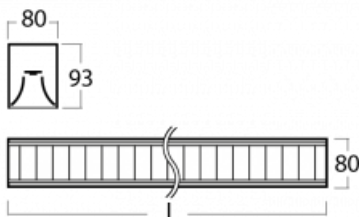

Svítidlo

Lina80

05-530M-25GGD/830, W

EPD®

Svítidla Lina80 s praktickým L-click systémem představují elegantní klasiku lineárních svítidel s dobrými světelnými parametry, které v závěsné, přisazené a nástěnné variantě padnou téměř každému prostoru. Osvětlení Lina80 je správné řešení pro obchodní, společenské či kulturní prostory i domácnosti a restaurace. S technologií Tunable White nastavíte teplotu bílé barvy podle denní doby. Svítidlo tak poskytuje optimální světlo, při kterém se lépe zaměříte a soustředíte na práci. Vybírat si můžete taktéž z přímého či přímo-nepřímého typu vyzařování.

Technický výkres

Typ montáže	Závěsné
Typ vyzařování	Přímé
Tvar svítidla	Lineární
Barva svítidla	Bílá
Materiál	Hliník
Životnost	L90/B50 50 000 hodin
Záruka	5 let
Popis svítidla	Svítidlo závěsné
Popis zboží	mřížka matná
Rozměry	1408 mm × 80 mm × 93 mm
Druh optiky	Matná parabolická hliníková mřížka
Světelný tok*	4518 lm
Teplota chromatičnosti	3000 K teplá bílá
Měrný výkon	107 lm/W
MacAdam zdroje	2
Index podání barev	80
UGR max. X=4H Y=8H, ρ=70,50,20	17.1
Příkon svítidla*	42.2 W
Zapojení svítidla	DALI
Elektrické napětí	220-240V
Frekvence	50/60Hz

⊕ CE  IP 20

*±10 %

Křivka

Ke stažení[Montážní návod](#)[Fotografie](#)