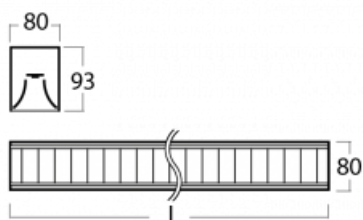

Svítidlo

Lina80

05-530M-25GGD/830, S

EPD®

Svítidla Lina80 s praktickým L-click systémem představují elegantní klasiku lineárních svítidel s dobrými světelnými parametry, které v závěsné, přisazené a nástěnné variantě padnou téměř každému prostoru. Osvětlení Lina80 je správné řešení pro obchodní, společenské či kulturní prostory i domácnosti a restaurace. S technologií Tunable White nastavíte teplotu bílé barvy podle denní doby. Svítidlo tak poskytuje optimální světlo, při kterém se lépe zaměříte a soustředíte na práci. Vybírat si můžete taktéž z přímého či přímo-nepřímého typu vyzařování.

Technický výkres

Typ montáže	Závěsné
Typ vyzařování	Přímé
Tvar svítidla	Lineární
Barva svítidla	Stříbrná
Materiál	Hliník
Životnost	L90/B50 50 000 hodin
Záruka	5 let
Popis svítidla	Svítidlo závěsné
Popis zboží	mřížka matná
Rozměry	1408 mm × 80 mm × 93 mm
Druh optiky	Matná parabolická hliníková mřížka
Světelný tok*	4518 lm
Teplota chromatičnosti	3000 K teplá bílá
Měrný výkon	107 lm/W
MacAdam zdroje	2
Index podání barev	80
UGR max. X=4H Y=8H, ρ=70,50,20	17.1
Příkon svítidla*	42.2 W
Zapojení svítidla	DALI
Elektrické napětí	220-240V
Frekvence	50/60Hz