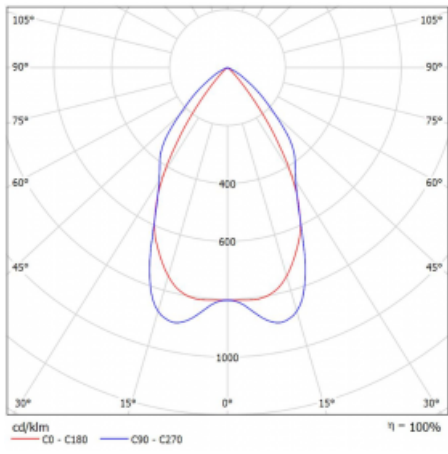

Technický výkres

Typ montáže	Závěsné
Typ vyzařování	Přímé
Tvar svítidla	Lineární
Barva svítidla	Stříbrná
Materiál	Hliník
Životnost	L90/B50 50 000 hodin
Záruka	5 let
Popis svítidla	Svítidlo závěsné
Popis zboží	mřížka matná
Rozměry	1408 mm × 80 mm × 93 mm
Světelný zdroj	LED MODUL
Druh optiky	Matná parabolická hliníková mřížka
Světelný tok*	3640 lm
Teplota chromatičnosti	4000 K studená bílá
Měrný výkon	119 lm/W
MacAdam zdroje	2
Index podání barev	80
UGR max. X=4H Y=8H, ρ=70,50,20	16.3
Příkon svítidla*	30.7 W
Zapojení svítidla	ON/OFF
Elektrické napětí	220-240V
Frekvence	50/60Hz

 IP 20

*±10 %

Křivka

Ke stažení[Montážní návod](#)[Fotografie](#)