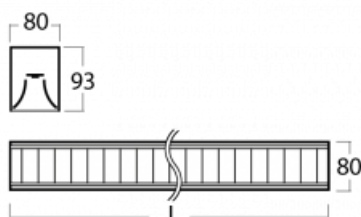

Svítidlo

Lina80

05-530M-25GEE/840, S

EPD®

Svítidla Lina80 s praktickým L-click systémem představují elegantní klasiku lineárních svítidel s dobrými světelnými parametry, které v závěsné, přisazené a nástěnné variantě padnou téměř každému prostoru. Osvětlení Lina80 je správné řešení pro obchodní, společenské či kulturní prostory i domácnosti a restaurace. S technologií Tunable White nastavíte teplotu bílé barvy podle denní doby. Svítidlo tak poskytuje optimální světlo, při kterém se lépe zaměříte a soustředíte na práci. Vybírat si můžete taktéž z přímého či přímo-nepřímého typu vyzařování.

Technický výkres

Typ montáže	Závěsné
Typ vyzařování	Přímé
Tvar svítidla	Lineární
Barva svítidla	Stříbrná
Materiál	Hliník
Životnost	L90/B50 50 000 hodin
Záruka	60 měsíců
Popis svítidla	Svítidlo závěsné
Popis zboží	mřížka matná
Rozměry	1408 mm × 80 mm × 93 mm
Světelný zdroj	LED MODUL
Druh optiky	Matná parabolická hliníková mřížka
Světelný tok*	3640 lm ± 10 %
Teplota chromatičnosti	4000 K studená bílá
Měrný výkon	119 lm/W
MacAdam zdroje	2
Index podání barev	80
UGR max. X=4H Y=8H, ρ=70,50,20	16.3
Příkon svítidla	30.7 W ± 10 %
Zapojení svítidla	Předřadník nestmívatelný
Elektrické napětí	220-240V
Frekvence	50/60Hz