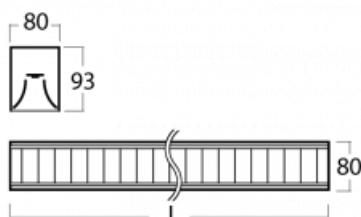

Svítidlo

Lina80

05-530M-25GEE/840, S

EPD®

Svítidla Lina80 s praktickým L-click systémem představují elegantní klasiku lineárních svítidel s dobrými světelnými parametry, které v závěsné, přisazené a nástěnné variantě padnou téměř každému prostoru. Osvětlení Lina80 je správné řešení pro obchodní, společenské či kulturní prostory i domácnosti a restaurace. S technologií Tunable White nastavíte teplotu bílé barvy podle denní doby. Svítidlo tak poskytuje optimální světlo, při kterém se lépe zaměříte a soustředíte na práci. Vybírat si můžete taktéž z přímého či přímo-nepřímého typu vyzařování.

Technický výkres

Typ montáže	Závěsné
Typ vyzařování	Přímé
Tvar svítidla	Lineární
Barva svítidla	Stříbrná
Materiál	Hliník
Životnost	L90/B50 50 000 hodin
Záruka	5 let
Popis svítidla	Svítidlo závěsné
Popis zboží	mřížka matná
Rozměry	1408 mm × 80 mm × 93 mm
Světelný zdroj	LED MODUL
Druh optiky	Matná parabolická hliníková mřížka
Světelný tok*	3640 lm
Teplota chromatičnosti	4000 K studená bílá
Měrný výkon	119 lm/W
MacAdam zdroje	2
Index podání barev	80
UGR max. X=4H Y=8H, ρ=70,50,20	16.3
Příkon svítidla*	30.7 W
Zapojení svítidla	ON/OFF
Elektrické napětí	220-240V
Frekvence	50/60Hz