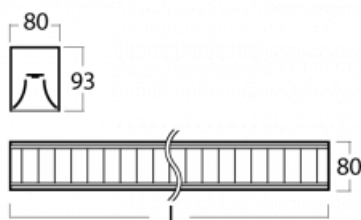

Svítidlo

Lina80

05-530M-25GED/840, B

EPD®

Svítidla Lina80 s praktickým L-click systémem představují elegantní klasiku lineárních svítidel s dobrými světelnými parametry, které v závěsné, přisazené a nástěnné variantě padnou téměř každému prostoru. Osvětlení Lina80 je správné řešení pro obchodní, společenské či kulturní prostory i domácnosti a restaurace. S technologií Tunable White nastavíte teplotu bílé barvy podle denní doby. Svítidlo tak poskytuje optimální světlo, při kterém se lépe zaměříte a soustředíte na práci. Vybírat si můžete taktéž z přímého či přímo-nepřímého typu vyzařování.

Technický výkres

Typ montáže	Závěsné
Typ vyzařování	Přímé
Tvar svítidla	Lineární
Barva svítidla	Černá
Materiál	Hliník
Životnost	L90/B50 50 000 hodin
Záruka	5 let
Popis svítidla	Svítidlo závěsné
Popis zboží	mřížka matná
Rozměry	1408 mm × 80 mm × 93 mm
Druh optiky	Matná parabolická hliníková mřížka
Světelný tok*	3645 lm
Teplota chromatičnosti	4000 K studená bílá
Měrný výkon	119 lm/W
MacAdam zdroje	2
Index podání barev	80
UGR max. X=4H Y=8H, ρ=70,50,20	16.3
Příkon svítidla*	30.7 W
Zapojení svítidla	DALI
Elektrické napětí	220-240V
Frekvence	50/60Hz