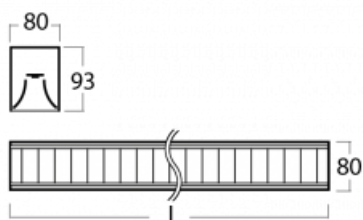

Svítidlo

Lina80

05-530M-20GGE/830, W

EPD®

Svítidla Lina80 s praktickým L-click systémem představují elegantní klasiku lineárních svítidel s dobrými světelnými parametry, které v závěsné, přisazené a nástěnné variantě padnou téměř každému prostoru. Osvětlení Lina80 je správné řešení pro obchodní, společenské či kulturní prostory i domácnosti a restaurace. S technologií Tunable White nastavíte teplotu bílé barvy podle denní doby. Svítidlo tak poskytuje optimální světlo, při kterém se lépe zaměříte a soustředíte na práci. Vybírat si můžete taktéž z přímého či přímo-nepřímého typu vyzařování.

Technický výkres

Typ montáže	Závěsné
Typ vyzařování	Přímé
Tvar svítidla	Lineární
Barva svítidla	Bílá
Materiál	Hliník
Životnost	L90/B50 50 000 hodin
Záruka	5 let
Popis svítidla	Svítidlo závěsné
Popis zboží	mřížka matná
Rozměry	1127 mm × 80 mm × 93 mm
Světelný zdroj	LED MODUL
Druh optiky	Matná parabolická hliníková mřížka
Světelný tok*	3610 lm
Teplota chromatičnosti	3000 K teplá bílá
Měrný výkon	107 lm/W
MacAdam zdroje	2
Index podání barev	80
UGR max. X=4H Y=8H, ρ=70,50,20	17.1
Příkon svítidla*	33.8 W
Zapojení svítidla	ON/OFF
Elektrické napětí	220-240V
Frekvence	50/60Hz