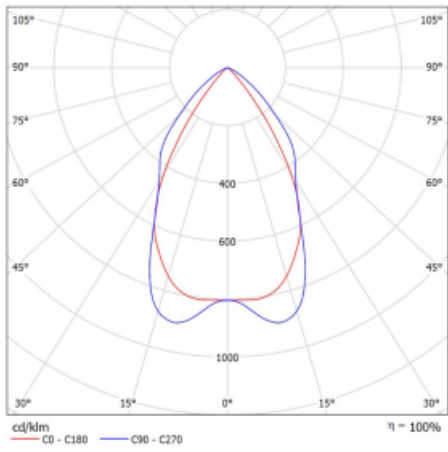

Technický výkres

Typ montáže	Závěsné
Typ vyzařování	Přímé
Tvar svítidla	Lineární
Barva svítidla	Bílá
Materiál	Hliník
Životnost	L90/B50 50 000 hodin
Záruka	5 let
Popis svítidla	Svítidlo závěsné
Popis zboží	mřížka matná
Rozměry	1127 mm × 80 mm × 93 mm
Světelný zdroj	LED MODUL
Druh optiky	Matná parabolická hliníková mřížka
Světelný tok*	3610 lm
Teplota chromatičnosti	3000 K teplá bílá
Měrný výkon	107 lm/W
MacAdam zdroje	2
Index podání barev	80
UGR max. X=4H Y=8H, ρ=70,50,20	17.1
Příkon svítidla*	33.8 W
Zapojení svítidla	ON/OFF
Elektrické napětí	220-240V
Frekvence	50/60Hz

 IP 20

*±10 %

Křivka

Ke stažení[Montážní návod](#)[Fotografie](#)