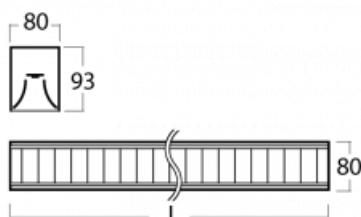

Svítidlo

Lina80

05-530M-20GGD/830, S

EPD®

Svítidla Lina80 s praktickým L-click systémem představují elegantní klasiku lineárních svítidel s dobrými světelnými parametry, které v závěsné, přisazené a nástěnné variantě padnou téměř každému prostoru. Osvětlení Lina80 je správné řešení pro obchodní, společenské či kulturní prostory i domácnosti a restaurace. S technologií Tunable White nastavíte teplotu bílé barvy podle denní doby. Svítidlo tak poskytuje optimální světlo, při kterém se lépe zaměříte a soustředíte na práci. Vybírat si můžete taktéž z přímého či přímo-nepřímého typu vyzařování.

Technický výkres

Typ montáže	Závěsné
Typ vyzařování	Přímé
Tvar svítidla	Lineární
Barva svítidla	Stříbrná
Materiál	Hliník
Životnost	L90/B50 50 000 hodin
Záruka	60 měsíců
Popis svítidla	Svítidlo závěsné
Popis zboží	mřížka matná
Rozměry	1127 mm × 80 mm × 93 mm
Hmotnost	4.7 kg
Druh optiky	Matná parabolická hliníková mřížka
Světelný tok*	3614 lm ± 10 %
Teplota chromatičnosti	3000 K teplá bílá
Měrný výkon	107 lm/W
MacAdam zdroje	2
Index podání barev	80
UGR max. X=4H Y=8H, ρ=70,50,20	17.1
Příkon svítidla	33.8 W ± 10 %
Zapojení svítidla	Stmívatelné DALI
Elektrické napětí	220-240V
Frekvence	50/60Hz

   IP 20

Křivka

Ke stažení

Montážní návod

Fotografie