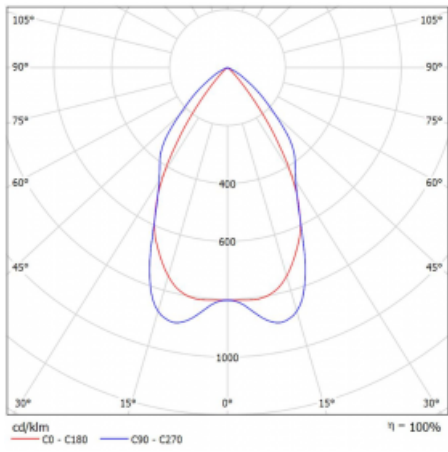

Svítidlo

Lina80

05-530M-20GGD/830, S

EPD®

Svítidla Lina80 s praktickým L-click systémem představují elegantní klasiku lineárních svítidel s dobrými světelnými parametry, které v závěsné, přisazené a nástěnné variantě padnou téměř každému prostoru. Osvětlení Lina80 je správné řešení pro obchodní, společenské či kulturní prostory i domácnosti a restaurace. S technologií Tunable White nastavíte teplotu bílé barvy podle denní doby. Svítidlo tak poskytuje optimální světlo, při kterém se lépe zaměříte a soustředíte na práci. Vybírat si můžete taktéž z přímého či přímo-nepřímého typu vyzařování.

Technický výkres

Typ montáže	Závěsné
Typ vyzařování	Přímé
Tvar svítidla	Lineární
Barva svítidla	Stříbrná
Materiál	Hliník
Životnost	L90/B50 50 000 hodin
Záruka	60 měsíců
Popis svítidla	Svítidlo závěsné
Popis zboží	mřížka matná
Rozměry	1127 mm × 80 mm × 93 mm
Hmotnost	4.7 kg
Druh optiky	Matná parabolická hliníková mřížka
Světelný tok*	3614 lm ± 10 %
Teplota chromatičnosti	3000 K teplá bílá
Měrný výkon	107 lm/W
MacAdam zdroje	2
Index podání barev	80
UGR max. X=4H Y=8H, ρ=70,50,20	17.1
Příkon svítidla	33.8 W ± 10 %
Zapojení svítidla	Stmívatelné DALI
Elektrické napětí	220-240V
Frekvence	50/60Hz

   IP 20

Křivka

Ke stažení

Montážní návod

Fotografie