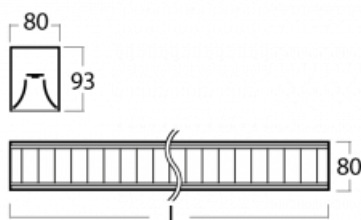

Svítidlo

Lina80

05-530M-20GGD/830, B

EPD®

Svítidla Lina80 s praktickým L-click systémem představují elegantní klasiku lineárních svítidel s dobrými světelnými parametry, které v závěsné, přisazené a nástěnné variantě padnou téměř každému prostoru. Osvětlení Lina80 je správné řešení pro obchodní, společenské či kulturní prostory i domácnosti a restaurace. S technologií Tunable White nastavíte teplotu bílé barvy podle denní doby. Svítidlo tak poskytuje optimální světlo, při kterém se lépe zaměříte a soustředíte na práci. Vybírat si můžete taktéž z přímého či přímo-nepřímého typu vyzařování.

Technický výkres

Typ montáže	Závěsné
Typ vyzařování	Přímé
Tvar svítidla	Lineární
Barva svítidla	Černá
Materiál	Hliník
Životnost	L90/B50 50 000 hodin
Záruka	60 měsíců
Popis svítidla	Svítidlo závěsné
Popis zboží	mřížka matná
Rozměry	1127 mm × 80 mm × 93 mm
Hmotnost	4.7 kg
Druh optiky	Matná parabolická hliníková mřížka
Světelný tok*	3614 lm ± 10 %
Teplota chromatičnosti	3000 K teplá bílá
Měrný výkon	107 lm/W
MacAdam zdroje	2
Index podání barev	80
UGR max. X=4H Y=8H, ρ=70,50,20	17.1
Příkon svítidla	33.8 W ± 10 %
Zapojení svítidla	Stmívatelné DALI
Elektrické napětí	220-240V
Frekvence	50/60Hz