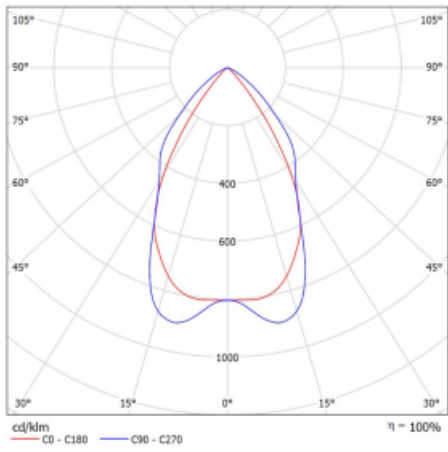

Technický výkres

Typ montáže	Závěsné
Typ vyzařování	Přímé
Tvar svítidla	Lineární
Barva svítidla	Černá
Materiál	Hliník
Životnost	L90/B50 50 000 hodin
Záruka	60 měsíců
Popis svítidla	Svítidlo závěsné
Popis zboží	mřížka matná
Rozměry	1127 mm × 80 mm × 93 mm
Hmotnost	4.7 kg
Druh optiky	Matná parabolická hliníková mřížka
Světelný tok*	3614 lm ± 10 %
Teplota chromatičnosti	3000 K teplá bílá
Měrný výkon	107 lm/W
MacAdam zdroje	2
Index podání barev	80
UGR max. X=4H Y=8H, ρ=70,50,20	17.1
Příkon svítidla	33.8 W ± 10 %
Zapojení svítidla	Stmívatelné DALI
Elektrické napětí	220-240V
Frekvence	50/60Hz

 IP 20

Křivka

Ke stažení[Montážní návod](#)[Fotografie](#)