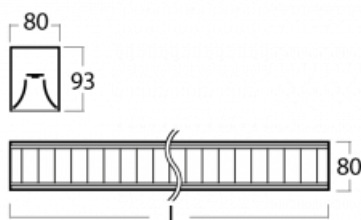

# Lina80

05-530M-20GED/840, W

EPD®

Svítidla Lina80 s praktickým L-click systémem představují elegantní klasiku lineárních svítidel s dobrými světelnými parametry, které v závěsné, přisazené a nástěnné variantě padnou téměř každému prostoru. Osvětlení Lina80 je správné řešení pro obchodní, společenské či kulturní prostory i domácnosti a restaurace. S technologií Tunable White nastavíte teplotu bílé barvy podle denní doby. Svítidlo tak poskytuje optimální světlo, při kterém se lépe zaměříte a soustředíte na práci. Vybírat si můžete taktéž z přímého či přímo-nepřímého typu vyzařování.

## Technický výkres

Typ montáže	Závěsné
Typ vyzařování	Přímé
Tvar svítidla	Lineární
Barva svítidla	Bílá
Materiál	Hliník
Životnost	L90/B50 50 000 hodin
Záruka	5 let
Popis svítidla	Svítidlo závěsné
Popis zboží	mřížka matná
Rozměry	1127 mm × 80 mm × 93 mm
Druh optiky	Matná parabolická hliníková mřížka
Světelný tok*	2916 lm
Teplota chromatičnosti	4000 K studená bílá
Měrný výkon	119 lm/W
MacAdam zdroje	2
Index podání barev	80
UGR max. X=4H Y=8H, ρ=70,50,20	16.3
Příkon svítidla*	24.6 W
Zapojení svítidla	DALI
Elektrické napětí	220-240V
Frekvence	50/60Hz