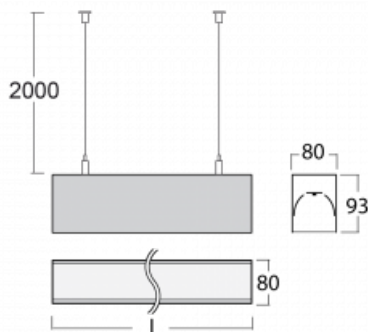

Svítidlo

Lina80

05-500K-80GHTD/840, S

EPD®

Svítidla Lina80 s praktickým L-click systémem představují elegantní klasiku lineárních svítidel s dobrými světelnými parametry, které v závěsné, přisazené a nástěnné variantě padnou téměř každému prostoru. Osvětlení Lina80 je správné řešení pro obchodní, společenské či kulturní prostory i domácnosti a restaurace. S technologií Tunable White nastavíte teplotu bílé barvy podle denní doby. Svítidlo tak poskytuje optimální světlo, při kterém se lépe zaměříte a soustředíte na práci. Vybírat si můžete taktéž z přímého či přímo-nepřímého typu vyzařování.

Technický výkres

Typ montáže	Závěsné
Typ vyzařování	Přímé
Tvar svítidla	Lineární
Barva svítidla	Stříbrná
Materiál	Hliník
Životnost	L80/B10 70 000 hodin
Záruka	5 let
Popis svítidla	Svítidlo závěsné
Rozměry	4493 mm × 80 mm × 93 mm
Světelný zdroj	LED MODUL
Druh optiky	Opálový difusor
Světelný tok*	21420 lm
Teplota chromatičnosti	4000 K studená bílá
Měrný výkon	122 lm/W
MacAdam zdroje	2
Index podání barev	80
UGR max. X=4H Y=8H, ρ=70,50,20	26.7
Příkon svítidla*	175.2 W
Zapojení svítidla	Další druhy stmívání
Elektrické napětí	220-240V
Frekvence	50/60Hz

⊥ CE IP 40

*±10 %

Ke stažení

Montážní návod

Fotografie