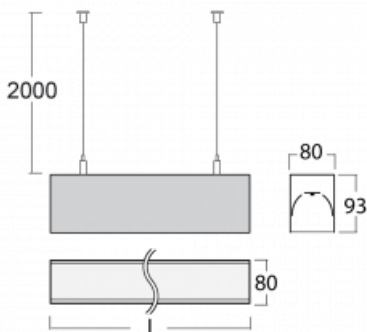

## Technický výkres

Typ montáže	Závěsné
Typ vyzařování	Přímé
Tvar svítidla	Lineární
Barva svítidla	Bílá
Materiál	Hliník
Životnost	L80/B10 70 000 hodin
Záruka	5 let
Popis svítidla	Svítidlo závěsné
Rozměry	4493 mm × 80 mm × 93 mm
Světelný zdroj	LED MODUL
Druh optiky	Opálový difusor
Světelný tok*	20410 lm
Teplota chromatičnosti	3000 K teplá bílá
Měrný výkon	116 lm/W
MacAdam zdroje	2
Index podání barev	80
UGR max. X=4H Y=8H, ρ=70,50,20	26.6
Příkon svítidla*	175.2 W
Zapojení svítidla	Další druhy stmívání
Elektrické napětí	220-240V
Frekvence	50/60Hz