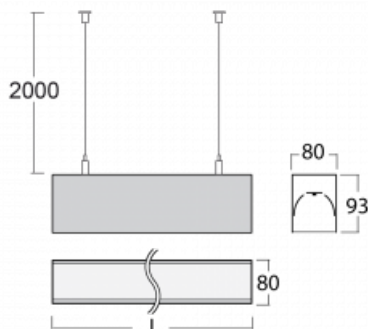

Svítidlo

Lina80

05-500K-80GHD/840, W

EPD®

Svítidla Lina80 s praktickým L-click systémem představují elegantní klasiku lineárních svítidel s dobrými světelnými parametry, které v závěsné, přisazené a nástěnné variantě padnou téměř každému prostoru. Osvětlení Lina80 je správné řešení pro obchodní, společenské či kulturní prostory i domácnosti a restaurace. S technologií Tunable White nastavíte teplotu bílé barvy podle denní doby. Svítidlo tak poskytuje optimální světlo, při kterém se lépe zaměříte a soustředíte na práci. Vybírat si můžete taktéž z přímého či přímo-nepřímého typu vyzařování.

Technický výkres

Typ montáže	Závěsné
Typ vyzařování	Přímé
Tvar svítidla	Lineární
Barva svítidla	Bílá
Materiál	Hliník
Životnost	L80/B10 70 000 hodin
Záruka	60 měsíců
Popis svítidla	Svítidlo závěsné
Rozměry	4493 mm × 80 mm × 93 mm
Světelný zdroj	LED MODUL
Druh optiky	Opálový difusor
Světelný tok*	21420 lm ± 10 %
Teplota chromatičnosti	4000 K studená bílá
Měrný výkon	122 lm/W
MacAdam zdroje	2
Index podání barev	80
UGR max. X=4H Y=8H, ρ=70,50,20	26.7
Příkon svítidla	175.2 W ± 10 %
Zapojení svítidla	Stmívatelné DALI
Elektrické napětí	220-240V
Frekvence	50/60Hz